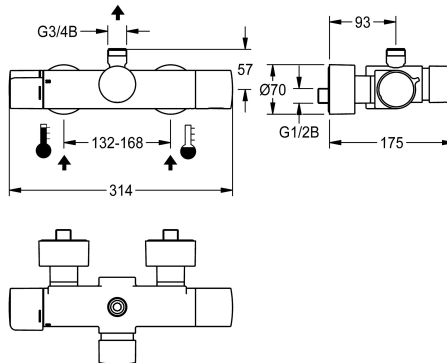

### KWC-No.

360008422

NEW

F5S-Therm zelfsluitende thermostaatwandkraan DN 15 voor wandmontage, voor douches. Hydraulisch gestuurd, voor aansluiting op warm en koud water. Voorgemonteerde hygiëne-eenheid met C-module inclusief besturingselektronica, 6 V lithiumbatterij (CR-P2) en magneetventielpatroon voor automatische hygiënespoeling en opslag van statistische gegevens. Zelfsluitend FRAMIC-patroon, hydraulisch gestuurd, onderhoudsarm en stagnatievrij, met keramische schijftechniek, zelfsluitend, onafhankelijk van de stromingsdruk dankzij de constructie met gescheiden kamers. Stromingsstijd traploos instelbaar. Thermostaat met metalen greep met instelbare en tegen doordraaien beveiligde temperatuur aanslag, met mogelijkheid voor de uitvoering van een

DN 15

Inlaat omvang

G 1/2 B

Vergrendelmechanisme

Keramisch bovendeel

Materiaal montage

Messing

Maximale looptijd