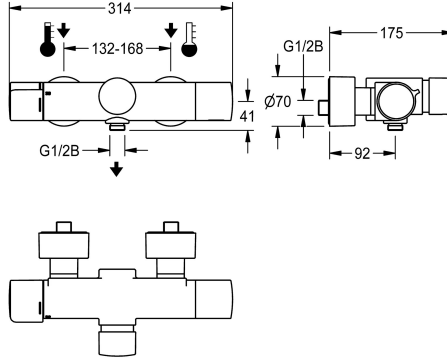

KWC F5S-Therm

Grifo mural de termostato con cierre automático y unidad higiénica premontada

Modell-Linie: F5S | F5ST2111

Duchas | Duchas con control hidráulico

KWC-No.

3600008423

NEW

F5S-Therm Grifo mural de termostato con cierre automático DN 15 para instalación en superficie, para instalaciones de ducha. Con control hidráulico, para conexión al agua caliente y fría. Unidad higiénica premontada con módulo C que incluye electrónica de control, batería de litio de 6 V (CR-P2) y cartucho de válvula electromagnética para descarga higiénica automática y almacenamiento de datos estadísticos. Cartucho de cierre automático FRAMIC, con control hidráulico, sin mantenimiento y sin estancamiento, con tecnología de discos de cerámica, con cierre automático, independiente de la presión de flujo, gracias a su diseño de separación de medios. Duración de flujo ajustable de forma continua. Termostato con mango de metal con tope de

temperatura ajustable y con protección antigiro, con la posibilidad de realizar una desinfección térmica manual. Carcasa Safe-Touch con protección antiquemaduras, con conexión para ducha de mano, G 1/2 B, versión totalmente metálica, en latón cromado de alto brillo. Con conexiones ajustables y bloqueables con válvulas de retención y filtros, completamente ocultos gracias a rosetas atornillables con ajuste de profundidad. Descarga higiénica activada, tiempo de intervalo fijo de 24 horas. Con opción de parametrización por radiocontrol, lectura de datos estadísticos, aplicación de funciones de calendario predefinidas y agrupación de grifería para llevar a cabo funciones de control predefinidas a través de la aplicación necesaria.