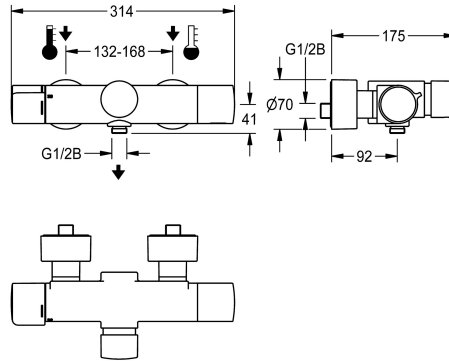

KWC F5S-Therm

Zelfsluitende thermostaatwandkraan met handdoucheaansluiting en voormonteerde hygiëne-eenheid

Modell-Linie: F5S | F5ST2111

Douches | Zelfsluitende douchekranen

KWC-No.

360008423

NEW

F5S-Therm zelfsluitende thermostaatwandkraan DN 15 voor wandmontage, voor douches. Hydraulisch gestuurd, voor aansluiting op warm en koud water. Voormonteerde hygiëne-eenheid met C-module inclusief besturingselektronica, 6 V lithiumbatterij (CR-P2) en magneetventielpatroon voor automatische hygiënespoeling en opslag van statistische gegevens. Zelfsluitend FRAMIC-patroon, hydraulisch gestuurd, onderhoudsarm en stagnatievrij, met keramische schijftechniek, zelfsluitend, onafhankelijk van de stromingsdruk dankzij de constructie met gescheiden kamers. Stromingsstijd traploos instelbaar. Thermostaat met metalen greep met instelbare en tegen doordraaien beveiligde temperatuur aanslag, met mogelijkheid voor de uitvoering van een

handmatige thermische desinfectie. Verbrandingsveilige Safe-Touch-behuizing met handdouche-aansluiting, G1/2 B. Volledig uitgevoerd in metaal, gepolijst en verchromd messing. Met verstelbare en afsluitbare aansluitingen met terugslagbegrenzers en zeven, volledig afgedekt door in diepte verstelbare schroefzettingen. Geactiveerde hygiënische spoeling, vaste intervaltijd 24 uur. Met de mogelijkheid tot radiogestuurde parameterinstelling, uitlezen van statistische gegevens, realisatie van voorgedefinieerde kalenderfuncties en groepering van de mengkranen om voorgedefinieerde regelfuncties uit te voeren via de benodigde app.

Technical Data

Extra aansluitingen
met terugslagklep
Circulatie
A3000 open-compatibel
Verbinding met betaalde waterafgifte
Standaard instelling hygiënespoeling
met filter
Instelbare looptijd
Werkingsprincipe
voor handdouche
Hygiënespoeling
Diameter nominaal
Inlaat omvang
Vergrendelmechanisme
Materiaal montage
Maximale looptijd
Minimum dynamische druk
Minimale looptijd
Type menging
Aantal batterijen
Parametrisatie