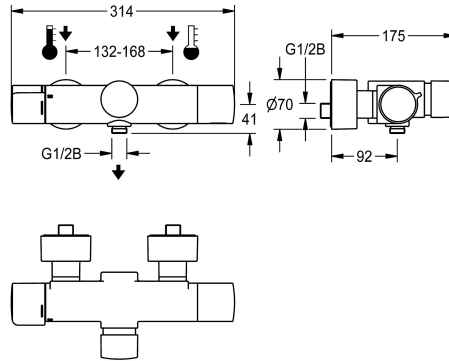

KWC F5S-Therm

Zelfsluitende thermostaatwandkraan met handdoucheaansluiting en voormonteerde hygiëne-eenheid

Modell-Linie: F5S | F5ST2111

Douches | Zelfsluitende douchekranen

KWC-No.

3600008423

NEW

F5S-Therm zelfsluitende thermostaatwandkraan DN 15 voor wandmontage, voor douches. Hydraulisch gestuurd, voor aansluiting op warm en koud water. Voormonteerde hygiëne-eenheid met C-module inclusief besturingselektronica, 6 V lithiumbatterij (CR-P2) en magneetventielpatroon voor automatische hygiënespoeling en opslag van statistische gegevens. Zelfsluitend FRAMIC-patroon, hydraulisch gestuurd, onderhoudsarm en stagnatievrij, met keramische schijftechniek, zelfsluitend, onafhankelijk van de stromingsdruk dankzij de constructie met gescheiden kamers. Stromingsstijd traploos instelbaar. Thermostaat met metalen greep met instelbare en tegen doordraaien beveiligde temperatuur aanslag, met mogelijkheid voor de uitvoering van een

handmatige thermische desinfectie. Verbrandingsveilige Safe-Touch-behuizing met handdouche-aansluiting, G1/2 B. Volledig uitgevoerd in metaal, gepolijst en verchromd messing. Met verstelbare en afsluitbare aansluitingen met terugslagbegrenzers en zeven, volledig afgedekt door in diepte verstelbare schroefzettingen. Geactiveerde hygiënische spoeling, vaste intervalltijd 24 uur. Met de mogelijkheid tot radiogestuurde parameterinstelling, uitlezen van statistische gegevens, realisatie van voorgedefinieerde kalenderfuncties en groepering van de mengkranen om voorgedefinieerde regelfuncties uit te voeren via de benodigde app.

Technical Data

Extra aansluitingen
met terugslagklep
Circulatie
A3000 open-compatibel
Verbinding met betaalde waterafgifte
Standaard instelling hygiënespoeling
met filter
Instelbare looptijd
Werkingsprincipe
voor handdouche
Hygiënespoeling
Diameter nominaal
Inlaat omvang
Vergrendelmechanisme
Materiaal montage
Maximale looptijd
Minimum dynamische druk
Minimale looptijd
Type menging
Aantal batterijen
Parametrisatie