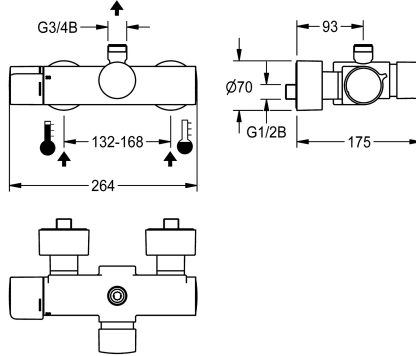

KWC F5S-Therm

Grifo mural de termostato con cierre automático

Modell-Linie: F5S | F5ST2101

Duchas | Duchas con control hidráulico

KWC-No.

3600008672

3600008673

con vaciado automático de la tubería de la ducha

Dispositivo de evacuación

No

Si

NEW

F5S-Therm Grifo mural de termostato con cierre automático DN 15 para instalación en superficie, para instalaciones de ducha. Con control hidráulico, para conexión al agua caliente y fría. Con dispositivo para unidad higiénica opcional con módulo C para realizar una descarga higiénica automática y leer datos estadísticos. Cartucho de cierre automático FRAMIC, con control hidráulico, sin mantenimiento y sin estancamiento, con tecnología de discos de cerámica, con cierre automático, independiente de la presión de flujo, gracias a su diseño de separación de medios.

Duración de flujo ajustable de forma continua. Termostato con mango de metal con tope de temperatura ajustable y con protección antigiro, con la posibilidad de realizar una desinfección térmica manual. Carcasa Safe-Touch, con protección antiquemaduras, con salida hacia arriba, G 3/4 B, para montaje de arco de salida o tubo de ducha en superficie. Diseño totalmente metálico, latón cromado y pulido. Con conexiones ajustables y bloqueables con válvulas de retención y filtros, completamente ocultos gracias a rosetas atomillables con ajuste de profundidad.

Datos técnicos

Conexiones adicionales

No

Circulation

No

A3000 open-compatible

No

conexión con dispensador de prepago

No es posible

Tiempo de flujo ajustable

Si

Mecanismo de activación

cierre hidráulico

para teleducha

No

Lavado de aguas higiénico

Prepara

Diámetro de entrada

DN 15

Diámetro de entrada

G 1/2 B

Mecanismo de cierre

Parte superior de cerámica

Material

Latón

Mezcla

Con termostato

Apagado de seguridad

No

Dispositivo de evacuación

No

Insonorización

No

Tratamiento de la superficie

Cromado

Acabado de la superficie de montaje

brillo

Parada por temperatura

Si

Desinfección térmica

Desinfección térmica manual

Tipo de montaje

Montaje a pared