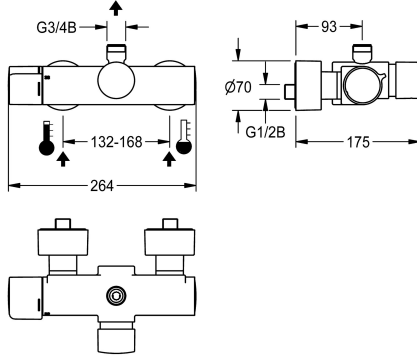

KWC F5S-Therm

Itsesulkeutuva termostaattiseinähana

Modell-Linie: F5S | F5ST2101

Suihkut ja suihkupaneelit | Itsesulkeutuvat suihkut

KWC-No.

3600008672

3600008673

automaattisella suihkuputken tyhjennyksellä

Itsesulkeutuva F5S-Therm -seinähana termostaattilla, DN 15, seinäkiinnityksellä, suihkutiloihin. Hydraulinen, liitäntä lämpimään ja kylmään veteen. Valinnaisena hygieniayksikön ja C-moduulin liitäntämahdollisuudella automaattisen hygieniahuuhtelun suorittamiseen sekä tilastotietojen lukemiseen. Hydraulinen itsesulkeutuva keraaminen FRAMIC -toimiosa vähän huolta tarvitseva ja tukkeutumaton, erottava rakenne mahdollistaa virtauspaineesta riippumattoman toiminnan. Virtausaika säädettävissä portaattomasti. Termostaatti metallikahvalla

Tekniset tiedot

Lisä liitännät

Kierto

A3000 open-yhteensopiva

Liitäntä maksulliseen juomavesiautomaattiin

Säädettävä virtausaika

Toiminnallinen periaate

käsisuihkua varten

Hygieniahuuhtelu

Nimellinen halkaisija

Sisäntuloaukon koko

Lukitusmekanismi

liittimen materiaali

Sekoituksen tyyppi

Hätä sulku

Suihkuputki kuivaus

Ääni eristys

Pinnan viimeistely

Asennuspinnan viimeistely

Lämpötilan pysäytys

Lämpö desinfiointi

Asennustapa

Suihkuputki kuivaus

Ei

Kyllä

säädettävällä ja tahattomalta kääntämiseltä suojatulla lämpötilanrajoittimella ja manuaalisen lämpödesinfiointin suorittamisen mahdollisuudella. Palovammaturvallinen Safe-Touch-kotelo ylöspäin suuntautuvalla poistoputkella, G 3/4 B, poistokaareen tai seinän sisäiseen putkeen asennettavaksi. Messinkirakenne, runko kromattu ja kiillotettu. Säädettävillä ja lukittavilla takaisinvirtauksen estävillä liittimillä ja sihdeillä, kokonaan peitetty kierrettävillä peitelevyillä, joiden syvyys on asetettavissa.

Ei

Ei

Ei

Ei mahdollinen

Kyllä

hydraulisesti itsesulkeutuva

Ei

Valmistettu

DN 15

G 1/2 B

Keraaminen yläosa

Messinki

Termostaattilla

Ei

Ei

Ei

Kromattu

kiiltainen

Kyllä

Käsitkäyttöinen lämpödesinfiointi

Seinäasennus

NEW