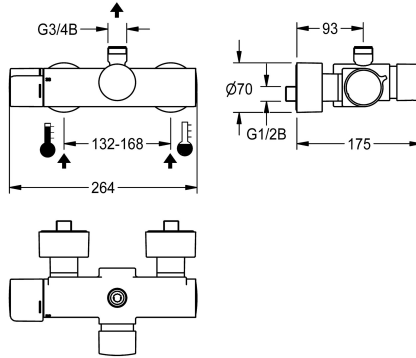

KWC F5S-Therm Mitigeur thermostatique temporisé pour montage mural

Modell-Linie: F5S | F5ST2101

Douches | Douches à commande hydraulique

KWC-No.

3600008672

3600008673

avec vidange automatique du tuyau de douche

Tuyau de vidage de douche

Non

Oui

NEW

Robinetterie murale thermostatique à fermeture automatique F5S-Therm DN 15 pour le montage en saillie, pour les installations de douches. À commande hydraulique, pour le raccordement sur les arrivées d'eau chaude et d'eau froide. Avec dispositif pour l'unité hygiénique en option avec module C pour l'exécution d'un rinçage hygiénique automatique et d'une lecture de données statistiques. Cartouche à fermeture automatique FRAMIC, à commande hydraulique, nécessitant peu de maintenance et sans stagnation, avec technologie à disques de céramique, fermant automatiquement, indépendante de la pression de débit grâce à la

Préparé

Diamètre intérieur

DN 15

Taille de l'alimentation

G 1/2 B

Mécanisme de fermeture

partie supérieure en céramique

Matière de l'installation