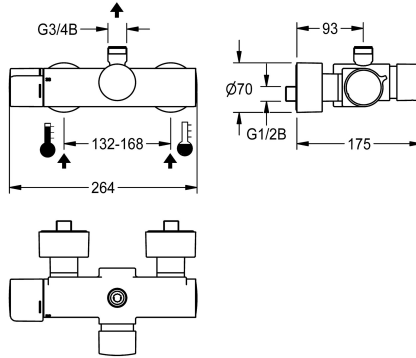

KWC F5S-Therm Mitigeur thermostatique temporisé pour montage mural

Modell-Linie: F5S | F5ST2101
Douches | Douches à commande hydraulique

KWC-No.

3600008672

3600008673

avec vidange automatique du tuyau de douche

Tuyau de vidage de douche

Non

Oui

NEW

Robinetterie murale thermostatique à fermeture automatique F5S-Therm DN 15 pour le montage en saillie, pour les installations de douches. À commande hydraulique, pour le raccordement sur les arrivées d'eau chaude et d'eau froide. Avec dispositif pour l'unité hygiénique en option avec module C pour l'exécution d'un rinçage hygiénique automatique et d'une lecture de données statistiques. Cartouche à fermeture automatique FRAMIC, à commande hydraulique, nécessitant peu de maintenance et sans stagnation, avec technologie à disques de céramique, fermant automatiquement, indépendante de la pression de débit grâce à la

Préparé

Diamètre intérieur

DN 15

Taille de l'alimentation

G 1/2 B

Mécanisme de fermeture

partie supérieure en céramique

Matière de l'installation