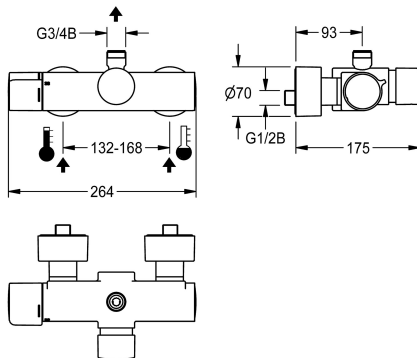

KWC F5S-Therm

Miscelatore temporizzato a parete con termostato

Modell-Linie: F5S | F5ST2101

Rubinerterie per doccia | Rubinerterie temporizzate per doccia

KWC-No.

3600008672

3600008673

con svuotamento automatico del tubo colonna doccia

Miscelatore termostatico a parete temporizzata F5S-Therm DN 15 per il montaggio a vista, adatta per impianti di docce. A comando idraulico, da collegare all'acqua calda e fredda. Con dispositivo per unità igienica opzionale con modulo C per l'esecuzione di un flussaggio sanitario automatico e lettura dei dati statistici. Cartuccia temporizzata FRAMIC, a comando idraulico, esente da manutenzione e stagnazione, con tecnologia a dischi ceramici, automatico, a chiusura automatica, indipendente dalla pressione di flusso grazie alla sua modalità costruttiva priva di contatto con

Tubazione drenaggio doccia

No

Si

l'acqua. Durata di flusso regolabile in continuo. Termostato con impugnatura in metallo e blocco temperatura regolabile e antitorsione, con possibilità di eseguire una disinfezione termica manuale. Alloggiamento safe-touch a prova di scottature, con scarico verso l'alto, G 3/4 B, per montaggio di curve di uscita o tubazioni a parete. Costruzione interamente metallica, ottone cromato lucido. Con allacciamenti regolabili e bloccabili, dotati di valvole antiritomo e filtri, completamente a scomparsa grazie alle rosette da avvitare regolabili in profondità.

Preparato

Diametro mandata

DN 15

Dimensione mandata

G 1/2 B

Meccanismo di bloccaggio

Parte superiore in ceramica

Materiale connessioni