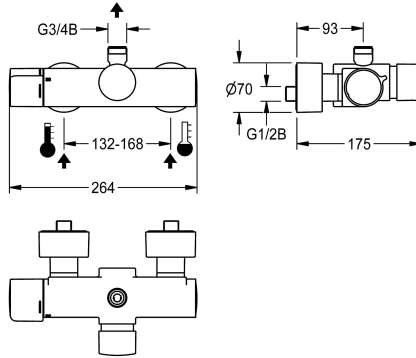

KWC F5S-Therm

Miscelatore temporizzato a parete con termostato

Modell-Linie: F5S | F5ST2101

Rubinerterie per doccia | Rubinetterie temporizzate per doccia

KWC-No.

3600008672

3600008673

con svuotamento automatico del tubo colonna doccia

Miscelatore termostatico a parete temporizzata F5S-Therm DN 15 per il montaggio a vista, adatta per impianti di docce. A comando idraulico, da collegare all'acqua calda e fredda. Con dispositivo per unità igienica opzionale con modulo C per l'esecuzione di un flussaggio sanitario automatico e lettura dei dati statistici. Cartuccia temporizzata FRAMIC, a comando idraulico, esente da manutenzione e stagnazione, con tecnologia a dischi ceramici, automatico, a chiusura automatica, indipendente dalla pressione di flusso grazie alla sua modalità costruttiva priva di contatto con

Tubazione drenaggio doccia

No

Si

l'acqua. Durata di flusso regolabile in continuo. Termostato con impugnatura in metallo e blocco temperatura regolabile e antitorsione, con possibilità di eseguire una disinfezione termica manuale. Alloggiamento safe-touch a prova di scottature, con scarico verso l'alto, G 3/4 B, per montaggio di curve di uscita o tubazioni a parete. Costruzione interamente metallica, ottone cromato lucido. Con allacciamenti regolabili e bloccabili, dotati di valvole antiritomo e filtri, completamente a scomparsa grazie alle rosette da avvitare regolabili in profondità.

Risciacquo igienico

Preparato

Diametro mandata

DN 15

Dimensione mandata

G 1/2 B

Meccanismo di bloccaggio

Parte superiore in ceramica