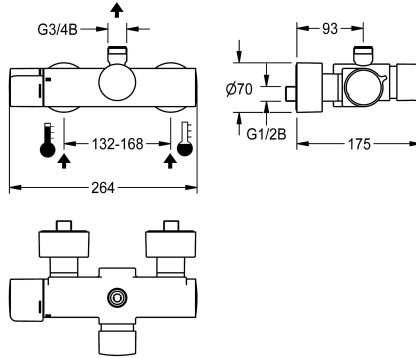

KWC F5S-Therm Zelfsluitende thermostaat-wandkraan

Modell-Linie: F5S | F5ST2101
Douches | Zelfsluitende douchekranen

KWC-No.

3600008672

3600008673

met automatische douchebuisleiding

F5S-Therm zelfsluitende thermostaatwandkraan DN 15 voor wandmontage, voor douches. Hydraulisch gestuurd, voor aansluiting op warm en koud water. Met inrichting voor optionele hygiënische eenheid met C-module voor de uitvoering van een automatische hygiënische spoeling en uitlezen van statistische gegevens. Zelfsluitend FRAMIC-patroon, hydraulisch gestuurd, onderhoudsarm en stagnatievrij, met keramische schijftechniek, zelfsluitend, onafhankelijk van de stromingsdruk dankzij de constructie met gescheiden kamers. Stromingstijd traploos

Douchepijp spui

Neen

Ja

instelbaar. Thermostaat met metalen greep met instelbare en tegen doordraaien beveiligde temperatuuranslag, met mogelijkheid voor de uitvoering van een handmatige thermische desinfectie. Verbrandingsveilige Safe-Touch-behuizing met afvoer naar boven, G 3/4 B, voor de montage van afvoerbochten of doucheleiding voor opbouwmontage. Volledig uitgevoerd in metaal, gepolijst en verchroomd messing. Met verstelbare en afsluitbare aansluitingen met terugslagbegrenzers en zeven, volledig afgedekt door in diepte verstelbare schroefrozetten.

voor handdouche

Hygiënespoeling

Diameter nominaal

Inlaat omvang

Vergrendelmechanisme

Materiaal montage

Type menging

Veiligheidsuitschakeling