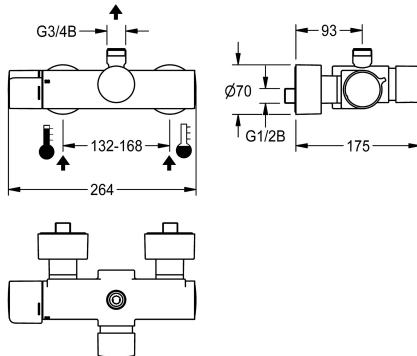

KWC F5S-Therm

Samozamykająca termostaticzna bateria ścienna

Modell-Linie: F5S | F5ST2101

Armatura natryskowa | Armatura natryskowa

KWC-No.

3600008672

3600008673

z automatycznym opróżnianiem rury natryskowej

Rura spustowa prysznic

Nie

Tak

NEW

F5S-Therm Samozamykająca termostaticzna bateria ścienna DN 15 do montażu natynkowego, do natrysków. Sterowana hydraulicznie, podłączenie do ciepłej i zimnej wody. Z możliwością podłączenia opcjonalnego podzespółu higienicznego z modułem C do przeprowadzania automatycznego płukania higienicznego i odczytu danych statystycznych. Głowica samozamykająca FRAMIC, sterowana hydraulicznie, niemal bezobsługowa i niepowodująca stagnacji wody, z tarczami ceramicznymi, zamykająca się samoczynnie, dzięki konstrukcji zapewniającej oddzielenie mediów działająca niezależnie od ciśnienia przepływu.

Czas wypływu regulowany bezstopniowo. Termostat z uchwytem metalowym z regulowanym ogranicznikiem temperatury zabezpieczonym przed przekreśleniem, możliwość przeprowadzania ręcznej dezynfekcji termicznej. Obudowa Safe Touch zabezpieczona przed poparzeniem, z odpływem do góry, G 3/4 B, do montażu kolanka odpływowego lub natynkowej rury natryskowej. Wykonanie w całości z metalu, mosiądz polerowany chromowany. Z regulowanymi i zamykanymi złączami z zaworami zwrotnymi i sitkami, całość zasłonięta przykręcanymi rozetami o regulowanej głębokości.

Dane techniczne

Dodatkowe połączenia

Nie

Cyrkulacja

Nie

A3000 open-kompatybilny

Nie

Połączenie z dozownikiem odpłatnego udostępniania wody

Niemożliwe

Czas przepływu możliwy do ustawienia

Tak

Zasada funkcjonowania

Samozamykający hydraulicznie

do główki prysznicowej

Nie

Płukanie higieniczne

Dostosowany

Średnica nominalna

DN 15

Średnica dopływu

G 1/2 B

Mechanizm blokujący

Ceramiczna góma część

Materiał złączki

Mosiądz

Sposób mieszania

Z termostatem

Wyłączenie awaryjne

Nie

Rura spustowa prysznic

Nie

Izolacja akustyczna

Nie

Wykończenie powierzchni

Chromowany

Wykończenie powierzchni montażowej

połysku

Ogranicznik temperatury

Tak

Dezynfekcja termiczna

Instrukcja dezynfekcji termicznej

Rodzaj montażu

Montaż naścienny