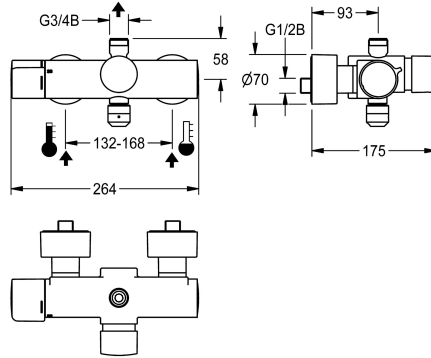

### KWC-Nr.

**3600008672**

**3600008673**

mit automatischer Brauserohrentleerung

### Brauserohrentleerung

nein

ja

NEW

F5S-Therm Selbstschluss-Thermostat-Wandbatterie DN 15 zur Aufputzmontage, für Duschanlagen. Hydraulisch gesteuert, zum Anschluss an Warm- und Kaltwasser. Mit Vorrichtung für optionale Hygieneinheit mit C-Modul zur Durchführung einer automatischen Hygienespülung und Auslesen von Statistikdaten. FRAMIC Selbstschlusskartusche, hydraulisch gesteuert, wartungsarm und stagnationsfrei, mit Keramikscheibentechnik, selbstständig schließend, fließdruckunabhängig durch mediengetrennte Bauart. Fließzeit stufenlos einstellbar. Thermostat mit Metallgriff mit

vorbereitet

Nennweite

DN 15

Anschlussgröße

G 1/2 B

Schließmechanismus

Oberteil keramisch

Material Armatur