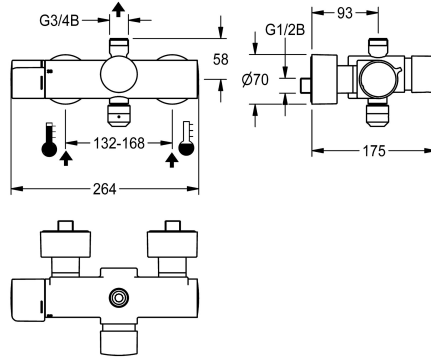

KWC F5S-Therm Selbstschluss-Thermostat-Wandbatterie

Modell-Linie: F5S | F5ST2102

Duscharmaturen | Hydraulisch gesteuerte Duschen

KWC-Nr.

3600008672

3600008673

mit automatischer Brauserohrentleerung

Brauserohrentleerung

nein

ja

NEW

F5S-Therm Selbstschluss-Thermostat-Wandbatterie DN 15 zur Aufputzmontage, für Duschanlagen. Hydraulisch gesteuert, zum Anschluss an Warm- und Kaltwasser. Mit Vorrichtung für optionale Hygieneeinheit mit C-Modul zur Durchführung einer automatischen Hygienespülung und Auslesen von Statistikdaten. FRAMIC Selbstschlusskartusche, hydraulisch gesteuert, wartungsarm und stagnationsfrei, mit Keramikscheibentechnik, selbstständig schließend, fließdruckunabhängig durch mediengetrennte Bauart. Fließzeit stufenlos einstellbar. Thermostat mit Metallgriff mit

einstellbarem und verdrehsicherem Temperaturschlag, mit Möglichkeit zur Durchführung einer manuellen thermischen Desinfektion. Verbrühungssicheres Safe-Touch-Gehäuse mit Abgang nach oben, G 3/4 B, zur Montage von Abgangsbogen oder Aufputzduschrohr. Ganzmetallausführung, Messing poliert verchromt. Mit verstellbaren und absperzbaren Anschlüssen mit Rückflussverhinderern und Sieben, vollständig abgedeckt durch tiefenverstellbare Schraubrosetten. Ausführung mit automatischer Brauserohrentleerung.

vorbereitet

Nennweite

DN 15

Anschlussgröße

G 1/2 B

Schließmechanismus

Oberteil keramisch

Material Armatur