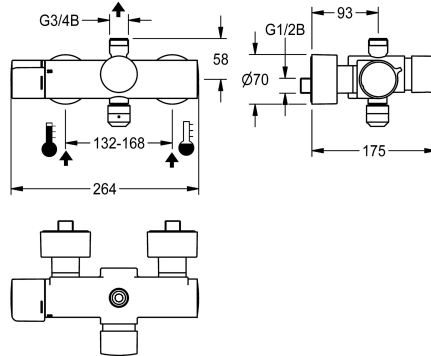

KWC F5S-Therm Selbstschluss-Thermostat-Wandbatterie

Modell-Linie: F5S | F5ST2102

Duscharmaturen | Hydraulisch gesteuerte Duschen

KWC-Nr.

3600008672

3600008673

mit automatischer Brauserohrentleerung

Brauserohrentleerung

nein

ja

NEW

F5S-Therm Selbstschluss-Thermostat-Wandbatterie DN 15 zur Aufputzmontage, für Duschanlagen. Hydraulisch gesteuert, zum Anschluss an Warm- und Kaltwasser. Mit Vorrichtung für optionale Hygieneeinheit mit C-Modul zur Durchführung einer automatischen Hygienespülung und Auslesen von Statistikdaten. FRAMIC Selbstschlusskartusche, hydraulisch gesteuert, wartungsarm und stagnationsfrei, mit Keramikscheibentechnik, selbstständig schließend, fließdruckunabhängig durch mediengetrennte Bauart. Fließzeit stufenlos einstellbar. Thermostat mit Metallgriff mit

einstellbarem und verdrehsicherem Temperaturschlag, mit Möglichkeit zur Durchführung einer manuellen thermischen Desinfektion. Verbrühungssicheres Safe-Touch-Gehäuse mit Abgang nach oben, G 3/4 B, zur Montage von Abgangsbogen oder Aufputzduschrohr. Ganzmetallausführung, Messing poliert verchromt. Mit verstellbaren und absperrbaren Anschlüssen mit Rückflussverhinderern und Sieben, vollständig abgedeckt durch tiefenverstellbare Schraubrosetten. Ausführung mit automatischer Brauserohrentleerung.

vorbereitet

Nennweite

DN 15

Anschlussgröße

G 1/2 B

Schließmechanismus

Oberteil keramisch

Material Armatur