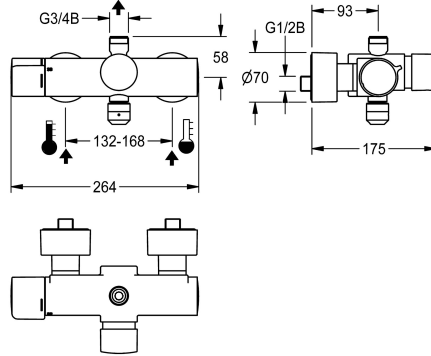

KWC F5S-Therm

Grifo mural de termostato con cierre automático

Modell-Linie: F5S | F5ST2102

Duchas | Duchas con control hidráulico

KWC-No.

3600008672

3600008673

con vaciado automático de la tubería de la ducha

Dispositivo de evacuación

No

Si

NEW

F5S-Therm Grifo mural de termostato con cierre automático DN 15 para instalación en superficie, para instalaciones de ducha. Con control hidráulico, para conexión al agua caliente y fría. Con dispositivo para unidad higiénica opcional con módulo C para realizar una descarga higiénica automática y leer datos estadísticos. Cartucho de cierre automático FRAMIC, con control hidráulico, sin mantenimiento y sin estancamiento, con tecnología de discos de cerámica, con cierre automático, independiente de la presión de flujo, gracias a su diseño de separación de medios. Duración de flujo ajustable de forma continua. Termostato con

mango de metal con tope de temperatura ajustable y con protección antigiro, con la posibilidad de realizar una desinfección térmica manual. Carcasa Safe-Touch, con protección antiquemaduras, con salida hacia arriba, G 3/4 B, para montaje de arco de salida o tubo de ducha en superficie. Diseño totalmente metálico, latón cromado y pulido. Con conexiones ajustables y bloqueables con válvulas de retención y filtros, completamente ocultos gracias a rosetas atomillables con ajuste de profundidad. Versión con vaciado automático de la tubería de la ducha.

Datos técnicos

Conexiones adicionales

No

Circulation

No

A3000 open-compatible

No

conexión con dispensador de prepago

No es posible

Tiempo de flujo ajustable

Si

Mecanismo de activación

cierre hidráulico

para teleducha

No

Lavado de aguas higiénico

Prepara

Diámetro de entrada

DN 15

Diámetro de entrada

G 1/2 B

Mecanismo de cierre

Parte superior de cerámica

Material

Latón

Mezcla

Con termostato

Apagado de seguridad

No

Dispositivo de evacuación

Si

Insonorización

No

Tratamiento de la superficie

Cromado

Acabado de la superficie de montaje

brillo

Parada por temperatura

Si

Desinfección térmica

Desinfección térmica manual

Tipo de montaje

Montaje a pared