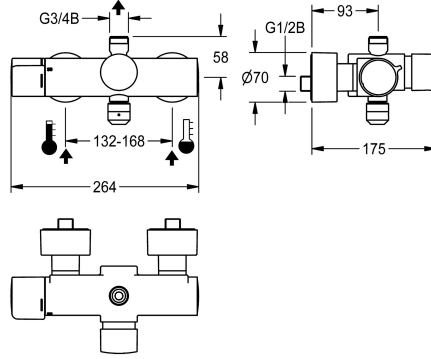

KWC F5S-Therm Itsesulkeutuva termostaattiseinähana

Modell-Linie: F5S | F5ST2102

Suihkut ja suihkupaneelit | Itsesulkeutuvat suihkut

KWC-No.

3600008672

3600008673

automaattisella suihkuputken tyhjennyksellä

Itsesulkeutuva F5S-Therm -seinähana termostaattilla, DN 15, seinäkiinnityksellä, suihkutiloihin. Hydraulinen, liitäntä lämpimään ja kylmään veteen. Valinnainen hygieniayksikön ja C-moduulin liitäntämahdollisuudella automaattisen hygieniahuuhtelun suorittamiseen sekä tilastotietojen lukemiseen. Hydraulinen itsesulkeutuva keraaminen FRAMIC -toimiosa vähän huolta tarvitseva ja tukkeutumaton, erottava rakenne mahdollistaa virtauspaineesta riippumattoman toiminnan. Virtausaika säädettävissä portaattomasti. Termostaatti metallikahvalla

Hygieniahuuhtelu

Nimellinen halkaisija

Sisääntuloaukon koko

Lukitusmekanismi

liittimen materiaali

Sekoituksen tyyppi

Hätä salku

Suihkuputki kuivaus