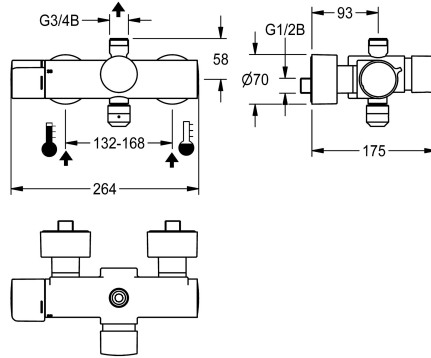

KWC F5S-Therm Mitigeur thermostatique temporisé pour montage mural

Modell-Linie: F5S | F5ST2102
Douches | Douches à commande hydraulique

KWC-No.

3600008672

3600008673

avec vidange automatique du tuyau de douche

Tuyau de vidage de douche

Non

Oui

NEW

Robinetterie murale thermostatique à fermeture automatique F5S-Therm DN 15 pour le montage en saillie, pour les installations de douches. À commande hydraulique, pour le raccordement sur les arrivées d'eau chaude et d'eau froide. Avec dispositif pour l'unité hygiénique en option avec module C pour l'exécution d'un rinçage hygiénique automatique et d'une lecture de données statistiques. Cartouche à fermeture automatique FRAMIC, à commande hydraulique, nécessitant peu de maintenance et sans stagnation, avec technologie à disques de céramique, fermant automatiquement, indépendante de la pression de débit grâce à la

conception à fluides séparés. Durée d'écoulement réglable en continu. Thermostat avec poignée métallique à butée de température réglable, avec possibilité de réalisation d'une désinfection thermique manuelle. Boîtier Safe-Touch anti-brûlure avec sortie par le haut, G 3/4 B, pour le montage de coudes de sortie ou de tubes de douche non encastrés. Structure entièrement métallique, laiton chromé poli. Avec raccords ajustables et bloquants à clapets anti-retour et filtres, entièrement recouverts par des rosaces à visser réglables en profondeur. Exécution avec vidange automatique du tuyau de douche.

Préparé

Diamètre intérieur

DN 15

Taille de l'alimentation

G 1/2 B

Mécanisme de fermeture

partie supérieure en céramique

Matière de l'installation