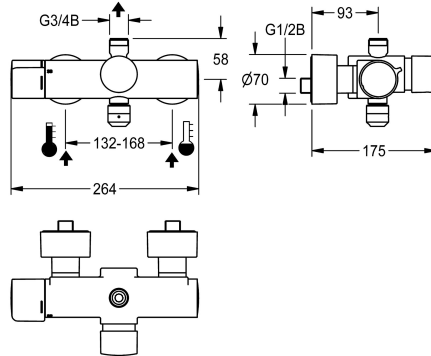

KWC F5S-Therm

Miscelatore temporizzato a parete con termostato

Modell-Linie: F5S | F5ST2102

Rubinerterie per doccia | Rubinerterie temporizzate per doccia

KWC-No.

3600008672

3600008673

con svuotamento automatico del tubo colonna doccia

Miscelatore termostatico a parete temporizzata F5S-Therm DN 15 per il montaggio a vista, adatta per impianti di docce. A comando idraulico, da collegare all'acqua calda e fredda. Con dispositivo per unità igienica opzionale con modulo C per l'esecuzione di un flussaggio sanitario automatico e lettura dei dati statistici. Cartuccia temporizzata FRAMIC, a comando idraulico, esente da manutenzione e stagnazione, con tecnologia a dischi ceramici, automatico, a chiusura automatica, indipendente dalla pressione di flusso grazie alla sua modalità costruttiva priva di contatto con l'acqua. Durata di flusso regolabile in continuo. Termostato con

Risciacquo igienico

Preparato

Diametro mandata

DN 15

Dimensione mandata

G 1/2 B

Meccanismo di bloccaggio

Parte superiore in ceramica