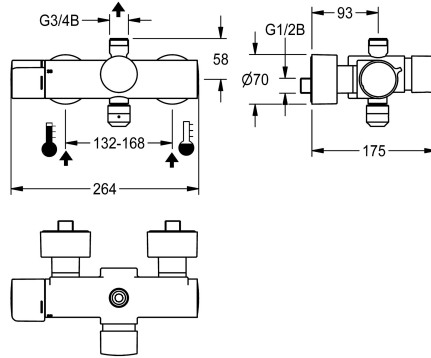

KWC F5S-Therm Zelfsluitende thermostaat-wandkraan

Modell-Linie: F5S | F5ST2102
Douches | Zelfsluitende douchekranen

KWC-No.

3600008672

3600008673

met automatische douchebuisleidinging

Douchepijp spui

Neen

Ja

NEW

F5S-Therm zelfsluitende thermostaatwandkraan DN 15 voor wandmontage, voor douches. Hydraulisch gestuurd, voor aansluiting op warm en koud water. Met inrichting voor optionele hygiënische eenheid met C-module voor de uitvoering van een automatische hygiënische spoeling en uitlezen van statistische gegevens. Zelfsluitend FRAMIC-patroon, hydraulisch gestuurd, onderhoudsarm en stagnatievrij, met keramische schijftechniek, zelfsluitend, onafhankelijk van de stromingsdruk dankzij de constructie met gescheiden kamers. Stroomingstijd traploos instelbaar. Thermostaat met metalen greep met instelbare en tegen

Vorbereid

Diameter nominaal

DN 15

Inlaat omvang

G 1/2 B

Vergrendelmechanisme

Keramisch bovendeele

Materiaal montage