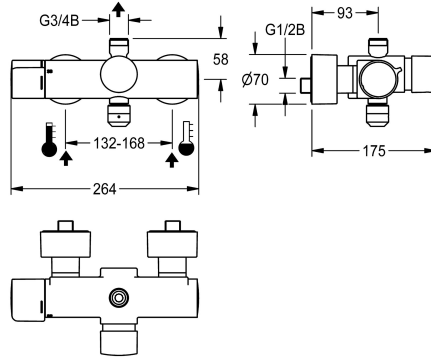

KWC F5S-Therm Zelfsluitende thermostaat-wandkraan

Modell-Linie: F5S | F5ST2102
Douches | Zelfsluitende douchekranen

KWC-No.

3600008672

3600008673

met automatische douchebuisleidingig

Douchepijp spui

Neen

Ja

NEW

F5S-Therm zelfsluitende thermostaatwandkraan DN 15 voor wandmontage, voor douches. Hydraulisch gestuurd, voor aansluiting op warm en koud water. Met inrichting voor optionele hygiënische eenheid met C-module voor de uitvoering van een automatische hygiënische spoeling en uitlezen van statistische gegevens. Zelfsluitend FRAMIC-patroon, hydraulisch gestuurd, onderhoudsarm en stagnatievrij, met keramische schijftechniek, zelfsluitend, onafhankelijk van de stromingsdruk dankzij de constructie met gescheiden kamers. Stromingstijd traploos instelbaar. Thermostaat met metalen greep met instelbare en tegen

doordraaien beveiligde temperatuuranslag, met mogelijkheid voor de uitvoering van een handmatige thermische desinfectie. Verbrandingsveilige Safe-Touch-behuizing met afvoer naar boven, G 3/4 B, voor de montage van afvoerbochten of doucheleiding voor opbouwmontage. Volledig uitgevoerd in metaal, gepolijst en verchroomd messing. Met verstelbare en afsluitbare aansluitingen met terugslagbegrenzers en zeven, volledig afgedekt door in diepte verstelbare schroefrozetten. Uitvoering met automatische douchebuisleidingig.

Technical Data

Extra aansluitingen

Neen

Circulatie

Neen

A3000 open-compatibel

Neen

Verbinding met betaalde waterafgifte

Niet mogelijk

Instelbare looptijd

Ja

Werkingsprincipe

Hydraulisch zelfsluitend

voor handdouche

Neen

Hygiënespoeling

Vorbereid

Diameter nominaal

DN 15

Inlaat omvang

G 1/2 B

Vergrendelmechanisme

Keramisch bovendeele

Materiaal montage

Messing

Type menging

Met thermostaat

Veiligheidsuitschakeling

Neen

Douchepijp spui

Ja

Geluidsisolatie

Neen

Oppervlaktebehandeling

Verchroomd

Montageoppervlak

Hoogglans

temperatuuranslag

Ja

Thermische desinfectie

Manuele thermische desinfectie

Type montage

Wandmontage