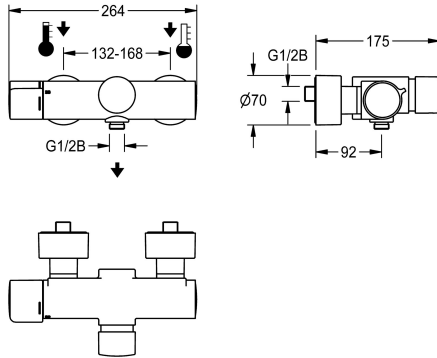

KWC F5S-Therm Selbstschluss-Thermostat-Wandbatterie mit Handbrauseanschluss

Modell-Linie: F5S | F5ST2103

Duscharmaturen | Hydraulisch gesteuerte Duschen

KWC-Nr.

3600008674

F5S-Therm Selbstschluss-Thermostat-Wandbatterie DN 15 zur Aufputzmontage, für Duschanlagen. Hydraulisch gesteuert, zum Anschluss an Warm- und Kaltwasser. Mit Vorrichtung für optionale Hygieneeinheit mit C-Modul zur Durchführung einer automatischen Hygienespülung und Auslesen von Statistikdaten. FRAMIC Selbstschlusskartusche, hydraulisch gesteuert, wartungsarm und stagnationsfrei, mit Keramikscheibentechnik, selbsttätig schließend, fließdruckunabhängig durch mediengetrennte Bauart.

Fließzeit stufenlos einstellbar. Thermostat mit Metallgriff mit einstellbarem und verdrehsicherem Temperaturanschlag, mit Möglichkeit zur Durchführung einer manuellen thermischen Desinfektion. Verbrüfungssicheres Safe-Touch-Gehäuse mit Handbrauseanschluss, G 1/2 B. Ganzmetallausführung, Messing poliert verchromt. Mit verstellbaren und absperbaren Anschlüssen mit Rückflussverhinderern und Sieben, vollständig abgedeckt durch tiefenverstellbare Schraubrosetten.

Technische Daten

zusätzliche Verbindungen
Zirkulation
A3000 open-kompatibel
Anschluss an Münzkontakgeber
einstellbare Fließzeit
Funktionsprinzip
für Handdusche
Hygienespülung
Nennweite
Anschlussgröße
Schließmechanismus
Material Armatur
Art der Mischung
Sicherheitsabschaltung
Brauserohrentleerung
Schallschutz
Oberflächenbehandlung Armatur
Oberflächenveredelung Armatur
Temperaturanschlag
Thermische Desinfektion
Art der Montage
Art der Bedienung
Art der Duscharmatur

KWC F5S-Therm Selbstschluss-Thermostat-Wandbatterie mit Handbrauseanschluss

Modell-Linie: F5S | F5ST2103
Duscharmaturen | Hydraulisch gesteuerte Duschen

Wasseranschluss
Position des Wasseranschlusses
Akzentfarbe
Grundfarbe