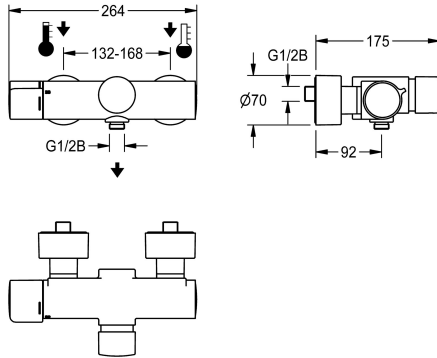

KWC F5S-Therm

Grifo mural de termostato con cierre automático y conexión para ducha manual

Modell-Linie: F5S | F5ST2103

Duchas | Duchas con control hidráulico

KWC-No.

3600008674

NEW

F5S-Therm Grifo mural de termostato con cierre automático DN 15 para instalación en superficie, para instalaciones de ducha. Con control hidráulico, para conexión al agua caliente y fría. Con dispositivo para unidad higiénica opcional con módulo C para realizar una descarga higiénica automática y leer datos estadísticos. Cartucho de cierre automático FRAMIC, con control hidráulico, sin mantenimiento y sin estancamiento, con tecnología de discos de cerámica, con cierre automático, independiente de la presión de flujo, gracias a su diseño de separación de medios.

Duración de flujo ajustable de forma continua. Termostato con mango de metal con tope de temperatura ajustable y con protección antigiro, con la posibilidad de realizar una desinfección térmica manual. Carcasa Safe-Touch con protección antiquemaduras y conexión para ducha manual, G 1/2 B. Diseño totalmente metálico, latón cromado y pulido. Con conexiones ajustables y bloqueables con válvulas de retención y filtros, completamente ocultos gracias a rosetas atornillables con ajuste de profundidad.

Datos técnicos

Conexiones adicionales	No
Circulation	No
A3000 open-compatible	No
conexión con dispensador de prepago	No es posible
Tiempo de flujo ajustable	Si
Mecanismo de activación	cierre hidráulico
para teleducha	Si
Lavado de aguas higiénico	Prepara
Diámetro de entrada	DN 15
Diámetro de entrada	G 1/2 B
Mecanismo de cierre	Parte superior de cerámica
Material	Latón
Mezcla	Con termostato
Apagado de seguridad	No
Dispositivo de evacuación	No
Insonorización	No
Tratamiento de la superficie	Cromado
Acabado de la superficie de montaje	brillo
Parada por temperatura	Si
Desinfección térmica	Desinfección térmica manual
Tipo de montaje	Montaje a pared
Tipo de operación	Accionamiento manual
Tipo de ducha	Montaje de pared