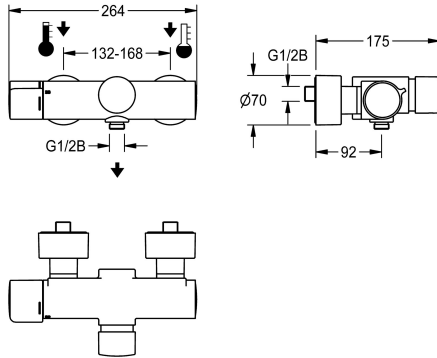

KWC F5S-Therm

Miscelatore temporizzato a parete con termostato con collegamento per doccetta

Modell-Linie: F5S | F5ST2103

Rubinerterie per doccia | Rubinetterie temporizzate per doccia

KWC-No.

360008674

Miscelatore termostatico a parete temporizzata F5S-Therm DN 15 per il montaggio a vista, adatta per impianti di docce. A comando idraulico, da collegare all'acqua calda e fredda. Con dispositivo per unità igienica opzionale con modulo C per l'esecuzione di un flussaggio sanitario automatico e lettura dei dati statistici. Cartuccia temporizzata FRAMIC, a comando idraulico, esente da manutenzione e stagnazione, con tecnologia a dischi ceramici, automatico, a chiusura automatica, indipendente dalla pressione di flusso grazie alla sua modalità costruttiva priva di contatto con

NEW

Dati tecnici

Raccordi supplementari	No
Circolazione	No
A3000 open-compatible	No
Connessione alla gettoniera	Non possibile
Tempo di flussaggio regolabile	Si
Principio di funzionamento per doccetta	Temporizzato idraulico
Risciacquo igienico	Si
Diametro mandata	Preparato
Dimensione mandata	DN 15
Meccanismo di bloccaggio	G 1/2 B
Materiale connessioni	Parte superiore in ceramica
Tipologia della miscelazione	Ottone
Interruzione di sicurezza	Con termostato
Tubazione dreaaggio doccia	No
Isolamento sonoro	No
Finitura della superficie	Cromato
Finitura superficiale del raccordo	specchio
Arresto della temperatura	Si
Disinfezione termica	Disinfezione termica manuale
Tipo di montaggio	Installazione a parete
Funzionamento	Comando manuale
Tipologia doccia	Montaggio a parete