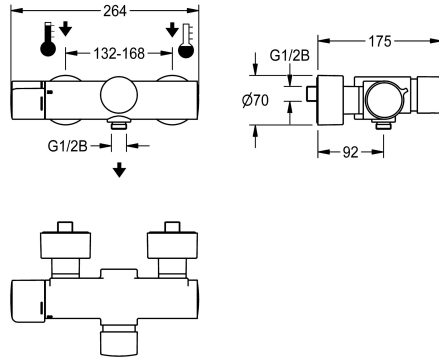

KWC F5S-Therm Zelfsluitende thermostaatwandkraan met handdoucheaansluiting

Modell-Linie: F5S | F5ST2103
Douches | Zelfsluitende douchekranen

KWC-No.

360008674

F5S-Therm zelfsluitende thermostaatwandkraan DN 15 voor wandmontage, voor douches. Hydraulisch gestuurd, voor aansluiting op warm en koud water. Met inrichting voor optionele hygiënische eenheid met C-module voor de uitvoering van een automatische hygiënische spoeling en uitlezen van statistische gegevens. Zelfsluitend FRAMIC-patroon, hydraulisch gestuurd, onderhoudsarm en stagnatievrij, met keramische schijftechniek, zelfsluitend, onafhankelijk van de stromingsdruk dankzij de constructie met gescheiden kamers. Stromingstijd traploos

instelbaar. Thermostaat met metalen greep met instelbare en tegen doordraaien beveiligde temperatuuranslag, met mogelijkheid voor de uitvoering van een handmatige thermische desinfectie. Verbrandingsveilige Safe-Touch-behuizing met handdoucheaansluiting, G 1/2 B. Volledig uitgevoerd in metaal, gepolijst en verchroomd messing. Met verstelbare en afsluitbare aansluitingen met terugslagbegrenzers en zeven, volledig afgedekt door in diepte verstelbare schroefrozetten.

NEW

Technical Data

Extra aansluitingen
Circulatie
A3000 open-compatibel
Verbinding met betaalde waterafgifte
Instelbare looptijd
Werkingsprincipe
voor handdouche
Hygiënespoeling
Diameter nominaal
Inlaat omvang
Vergrendelmechanisme
Materiaal montage
Type menging
Veiligheidsuitschakeling
Douchepijp spui
Geluidsisolatie
Oppervlaktebehandeling
Montageoppervlak
temperatuuranslag
Thermische desinfectie
Type montage
Type bediening
Type douche