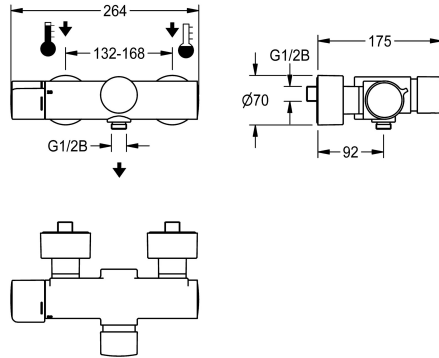

## KWC F5S-Therm Zelfsluitende thermostaatwandkraan met handdoucheaansluiting

Modell-Linie: F5S | F5ST2103  
Douches | Zelfsluitende douchekranen

### KWC-No.

**360008674**

F5S-Therm zelfsluitende thermostaatwandkraan DN 15 voor wandmontage, voor douches. Hydraulisch gestuurd, voor aansluiting op warm en koud water. Met inrichting voor optionele hygiënische eenheid met C-module voor de uitvoering van een automatische hygiënische spoeling en uitlezen van statistische gegevens. Zelfsluitend FRAMIC-patroon, hydraulisch gestuurd, onderhoudsarm en stagnatievrij, met keramische schijftechniek, zelfsluitend, onafhankelijk van de stromingsdruk dankzij de constructie met gescheiden kamers. Stromingstijd traploos

instelbaar. Thermostaat met metalen greep met instelbare en tegen doordraaien beveiligde temperatuuranslag, met mogelijkheid voor de uitvoering van een handmatige thermische desinfectie. Verbrandingsveilige Safe-Touch-behuizing met handdoucheaansluiting, G 1/2 B. Volledig uitgevoerd in metaal, gepolijst en verchroomd messing. Met verstelbare en afsluitbare aansluitingen met terugslagbegrenzers en zeven, volledig afgedekt door in diepte verstelbare schroefrozetten.