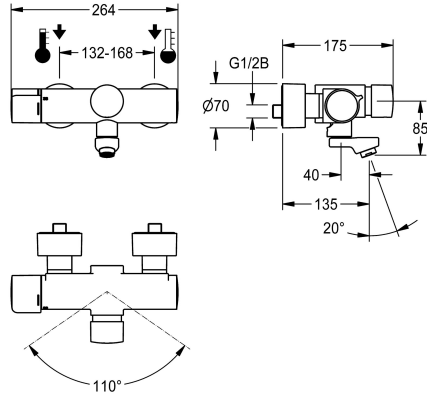

### KWC-Nr.

**3600008676**  
Ausladung 195 mm

**3600008675**  
Ausladung 135 mm

**3600008677**  
Ausladung 255 mm

### Ausladung des Auslaufs

195 mm

135 mm

255 mm

F5S-Therm Selbstschluss-Thermostat-Wandbatterie DN 15 zur Aufputzmontage mit arretierbarem Schwenkauslauf, für Waschanlagen. Hydraulisch gesteuert, zum Anschluss an Warm- und Kaltwasser. Mit Vorrichtung für optionale Hygieneeinheit mit C-Modul zur Durchführung einer automatischen Hygienespülung und Auslesen von Statistikdaten. FRAMIC Selbstschlusskartusche, hydraulisch gesteuert, wartungsam und stagnationsfrei, mit Keramikscheibentechnik, selbsttätig schließend, fließdruckunabhängig durch mediengetrennte Bauart. Fließzeit

stufenlos einstellbar. Thermostat mit Metallgriff mit einstellbarem und verdrehsicherem Temperaturanschlag, mit Möglichkeit zur Durchführung einer manuellen thermischen Desinfektion. Verbrüfungssicheres Safe-Touch-Gehäuse, Ganzmetallausführung, Messing poliert verchromt. Laminarstrahlregler mit integriertem Durchflussmengenregler 6,0 l/min. Mit verstellbaren und absperbaren Anschlüssen mit Rückflussverhinderer und Sieben, vollständig abgedeckt durch tiefenverstellbare Schraubrosetten. Ausladung 135 mm.