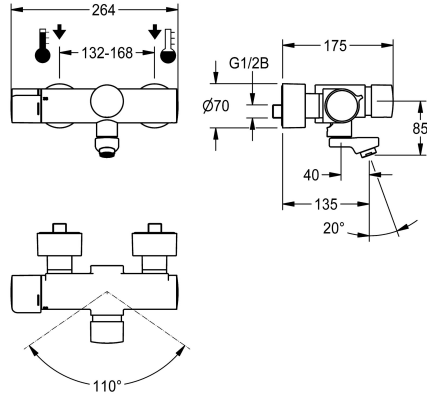

KWC F5S-Therm Selbstschluss-Thermostat-Wandbatterie

Modell-Linie: F5S | F5ST1101
Wascharmaturen | Selbstschluss-Armaturen

KWC-Nr.

360008676
Ausladung 195 mm

360008675
Ausladung 135 mm

360008677
Ausladung 255 mm

Ausladung des Auslaufs

195 mm

135 mm

255 mm

NEW

F5S-Therm Selbstschluss-Thermostat-Wandbatterie DN 15 zur Aufputzmontage mit arretierbarem Schwenkauslauf, für Waschanlagen. Hydraulisch gesteuert, zum Anschluss an Warm- und Kaltwasser. Mit Vorrichtung für optionale Hygieneeinheit mit C-Modul zur Durchführung einer automatischen Hygienespülung und Auslesen von Statistikdaten. FRAMIC Selbstschlusskartusche, hydraulisch gesteuert, wartungsam und stagnationsfrei, mit Keramikscheibentechnik, selbsttätig schließend, fließdruckunabhängig durch mediengetrennte Bauart. Fließzeit

stufenlos einstellbar. Thermostat mit Metallgriff mit einstellbarem und verdrehsicherem Temperaturanschlag, mit Möglichkeit zur Durchführung einer manuellen thermischen Desinfektion. Verbrüfungssicheres Safe-Touch-Gehäuse, Ganzmetallausführung, Messing poliert verchromt. Laminarstrahlregler mit integriertem Durchflussmengenregler 6,0 l/min. Mit verstellbaren und absperrbaren Anschlüssen mit Rückflussverhinderer und Sieben, vollständig abgedeckt durch tiefenverstellbare Schraubrosetten. Ausladung 135 mm.

nein
nein
ja
hydraulisch selbstschließend
vorbereitet
DN 15
G 1/2 B
Oberteil keramisch
Messing
mit Thermostat
nein
nein
nein
schwenkbar, unten
135 mm
verchromt
poliert
ja
manuelle thermische Desinfektion
Wandmontage