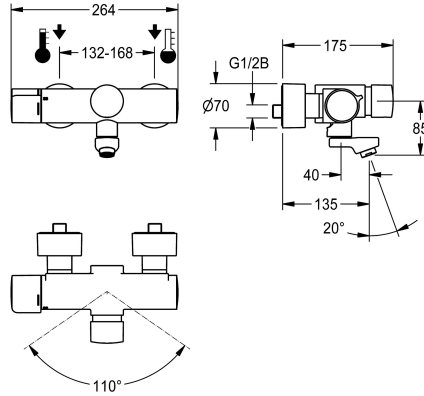

KWC F5S-Therm Itsesulkeutuva termostaattiseinähana

Modell-Linie: F5S | F5ST1101
Hanat | Itsesulkeutuvat hanat

KWC-No.

3600008676
Ulkonema 195 mm

3600008675
Ulkonema 135 mm

3600008677
Ulkonema 255 mm

Putken ulkonema

195 mm

135 mm

255 mm

NEW

Itsesulkeutuva F5S-Therm -seinähana termostaatilla, DN 15, seinäkiinnityksellä ja kääntösäteeltään rajoitettavalla juoksuputkella, pesualtaisiin. Hydraulinen, liitäntä lämpimään ja kylmään veteen. Valinnaisen hygieniayksikön ja C-moduulin liittäntämahdollisuudella automaattisen hygieniahuuhtelun suorittamiseen sekä tilastotietojen lukemiseen. Hydraulinen itsesulkeutuva keraaminen FRAMIC -toimiosa vähän huoltoa tarvitseva ja tukkeutumaton, erottava rakenne mahdollistaa virtauspaineesta riippumattoman toiminnan. Virtausaika