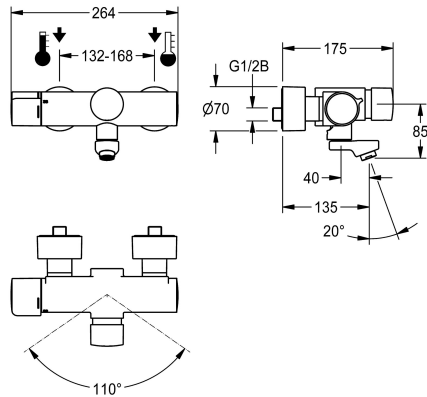

### KWC-No.

**360008676**

Proiezione 195 mm

**360008675**

Proiezione 135 mm

**360008677**

Proiezione 255 mm

### Proiezione bocca

195 mm

135 mm

255 mm

NEW

Miscelatore termostatico a parete temporizzata F5S-Therm DN 15 con bocca orientabile ad arresto, adatta per impianti di docce. A comando idraulico, da collegare all'acqua calda e fredda. Con dispositivo per unità igienica opzionale con modulo C per l'esecuzione di un flussaggio sanitario automatico e lettura dei dati statistici. Cartuccia temporizzata FRAMIC, a comando idraulico, esente da manutenzione e stagnazione, con tecnologia a dischi ceramici, automatico, a chiusura automatica, indipendente dalla pressione di flusso grazie alla sua modalità costruttiva priva di

contatto con l'acqua. Durata di flusso regolabile in continuo. Termostato con impugnatura in metallo e blocco temperatura regolabile e antitorsione, con possibilità di eseguire una disinfezione termica manuale. Alloggiamento safe-touch a prova di scottature, costruzione interamente metallica, ottone cromato lucido. Regolatore del getto laminare con regolatore del flusso integrato, 6,0 l/min. Con allacciamenti regolabili e bloccabili dotati di valvole antirtorno e filtri, completamente a scomparsa grazie alle rosette da avvitare regolabili in profondità. Sporgenza 135 mm.