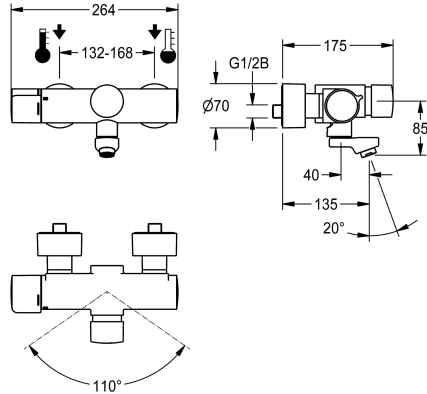

KWC F5S-Therm Zelfsluitende thermostaat-wandkraan

Modell-Linie: F5S | F5ST1101
Kranen | Zelfsluitende kranen

KWC-No.

- 3600008676**
Uitloopsprong 195 mm

- 3600008675**
Uitloopsprong 135 mm

- 3600008677**
Uitloopsprong 255 mm

Langte uitloop

- 195 mm

- 135 mm

- 255 mm

F5S-Therm zelfsluitende thermostaatwandkraan DN 15 voor wandmontage met vergrendelbare zwenkuitloop, voor wastafels. Hydraulisch gestuurd, voor aansluiting op warm en koud water. Met inrichting voor optionele hygiënische eenheid met C-module voor de uitvoering van een automatische hygiënische spoeling en uitlezen van statistische gegevens. Zelfsluitend FRAMIC-patroon, hydraulisch gestuurd, onderhoudsarm en stagnatievrij, met keramische schijftechniek, zelfsluitend, onafhankelijk van de stromingsdruk dankzij de constructie met gescheiden kamers.

Stromingstijd traploos instelbaar. Thermostaat met metalen greep met instelbare en tegen doordraaien beveiligde temperatuuraanslag, met mogelijkheid voor de uitvoering van een handmatige thermische desinfectie. Verbrandingsveilige Safe-Touch-behuizing, volledig uitgevoerd in metaal, gepolijst en verchromd messing. Laminaire straalregelaar met geïntegreerde debietregelaar 6,0 l/min. Met verstelbare en afsluitbare aansluitingen met terugslagbegrenzers en zeven, volledig afgedekt door in diepte verstelbare schroefrozetten. Uitloopsprong 135 mm.

Technical Data

A3000 open-compatibel
Drukloos
Instelbare looptijd
Werkingsprincipe
Hygiënespoeling
Diameter nominaal
Inlaat omvang
Vergrendelmechanisme
Materiaal montage
Type menging
Aftapkraan
Veiligheidsuitschakeling
Geluidsisolatie
Uitloop
Langte uitloop
Oppervlaktebehandeling
Montageoppervlak
temperatuuraanslag
Thermische desinfectie
Type montage