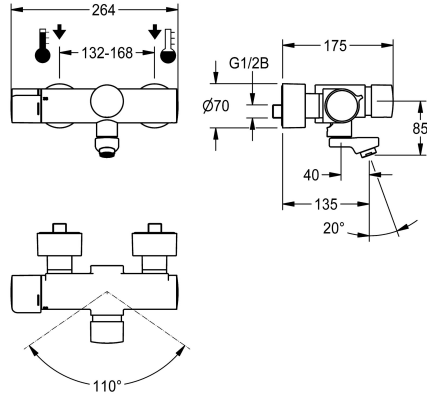

### KWC-No.

- 3600008676**  
Uitloopsprong 195 mm
- 3600008675**  
Uitloopsprong 135 mm
- 3600008677**  
Uitloopsprong 255 mm

### Lengte uitloop

- 195 mm
- 135 mm
- 255 mm

NEW

F5S-Therm zelfsluitende thermostaatwandkraan DN 15 voor wandmontage met vergrendelbare zwenkuitloop, voor wastafels. Hydraulisch gestuurd, voor aansluiting op warm en koud water. Met inrichting voor optionele hygiënische eenheid met C-module voor de uitvoering van een automatische hygiënische spoeling en uitlezen van statistische gegevens. Zelfsluitend FRAMIC-patroon, hydraulisch gestuurd, onderhoudsarm en stagnatievrij, met keramische schijftechniek, zelfsluitend, onafhankelijk van de stromingsdruk dankzij de constructie met gescheiden kamers.

### Technical Data

A3000 open-compatibel
Drukloos
Instelbare looptijd
Werkingsprincipe
Hygiënespoeling
Diameter nominaal
Inlaat omvang
Vergrendelmechanisme
Materiaal montage
Type menging
Aftapkraan
Veiligheidsuitschakeling
Geluidsisolatie
Uitloop
Lengte uitloop
Oppervlaktebehandeling
Montageoppervlak
temperatuuraanslag
Thermische desinfectie
Type montage