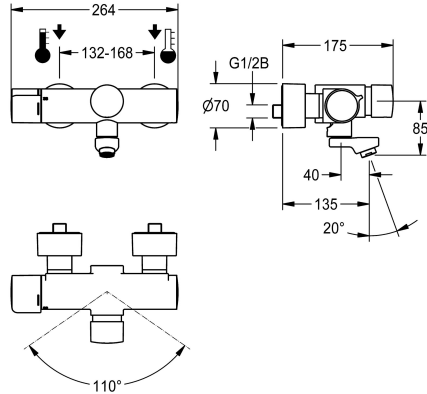

KWC F5S-Therm Samozamykająca termostatyczna bateria ścienna

Modell-Linie: F5S | F5ST1101

Armatura umywalkowa | Armatura samozamykająca

KWC-No.

3600008676

Wysięg 195 mm

3600008675

Wysięg 135 mm

3600008677

Wysięg 255 mm

Długość wylewki

195 mm

135 mm

255 mm

NEW

F5S-Therm Samozamykająca termostatyczna bateria ścienna DN 15 do montażu natynkowego z blokowaną obrotową wylewką, do umywalk. Sterowana hydraulicznie, podłączenie do ciepłej i zimnej wody. Z możliwością podłączenia opcjonalnego podzespołu higienicznego z modułem C do przeprowadzania automatycznego płukania higienicznego i odczytu danych statystycznych. Głowica samozamykająca FRAMIC, sterowana hydraulicznie, niemal bezobsługowa i niepowodująca stagnacji wody, z tarczami ceramicznymi, zamykająca się samoczynnie, dzięki konstrukcji zapewniającej oddzielenie mediów działająca niezależnie od

ciśnienia przepływu. Czas wypływu regulowany bezstopniowo. Termostat z uchwytem metalowym z regulowanym ogranicznikiem temperatury zabezpieczonym przed przekreśleniem, możliwość przeprowadzania ręcznej dezynfekcji termicznej. Obudowa Safe Touch zabezpieczona przed poparzeniem, całość wykonana z metalu, korpus mosiężny polerowany, powłoka chromowana. Regulator przepływu wody ze zintegrowanym regulatorem natężenia przepływu 6,0 l/min. Z regulowanymi i zamykanymi złączkami z zaworami zwrotnymi i sitkami, zasłoniętymi w całości przez przykręcane rozety z regulacją głębokości. Wysięg 135 mm.