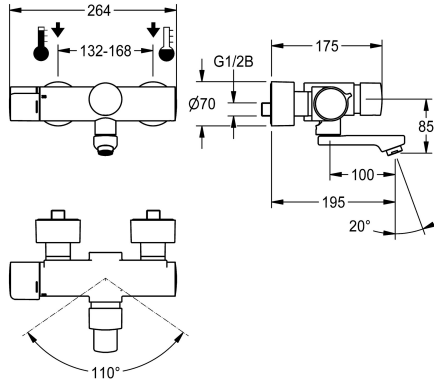

### KWC-Nr.

**360008676**  
Ausladung 195 mm

**360008675**  
Ausladung 135 mm

**360008677**  
Ausladung 255 mm

### Ausladung des Auslaufs

195 mm

135 mm

255 mm

NEW

F5S-Therm Selbstschluss-Thermostat-Wandbatterie DN 15 zur Aufputzmontage mit arretierbarem Schwenkauslauf, für Waschanlagen. Hydraulisch gesteuert, zum Anschluss an Warm- und Kaltwasser. Mit Vorrichtung für optionale Hygieneeinheit mit C-Modul zur Durchführung einer automatischen Hygienespülung und Auslesen von Statistikdaten. FRAMIC Selbstschlusskartusche, hydraulisch gesteuert, wartungsam und stagnationsfrei, mit Keramikscheibentechnik, selbsttätig schließend, fließdruckunabhängig durch mediengetrennte Bauart. Fließzeit