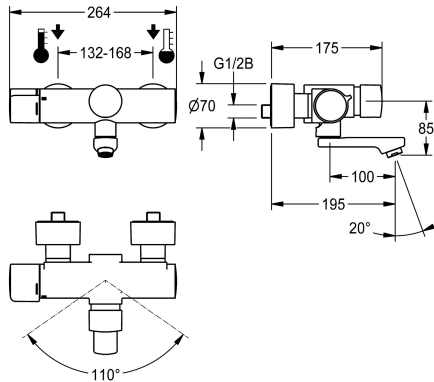

KWC F5S-Therm Selbstschluss-Thermostat-Wandbatterie

Modell-Linie: F5S | F5ST1102
Wascharmaturen | Selbstschluss-Armaturen

KWC-Nr.

360008676
Ausladung 195 mm

360008675
Ausladung 135 mm

360008677
Ausladung 255 mm

Ausladung des Auslaufs

195 mm

135 mm

255 mm

NEW

F5S-Therm Selbstschluss-Thermostat-Wandbatterie DN 15 zur Aufputzmontage mit arretierbarem Schwenkauslauf, für Waschanlagen. Hydraulisch gesteuert, zum Anschluss an Warm- und Kaltwasser. Mit Vorrichtung für optionale Hygieneeinheit mit C-Modul zur Durchführung einer automatischen Hygienespülung und Auslesen von Statistikdaten. FRAMIC Selbstschlusskartusche, hydraulisch gesteuert, wartungsam und stagnationsfrei, mit Keramikscheibentechnik, selbsttätig schließend, fließdruckunabhängig durch mediengetrennte Bauart. Fließzeit

stufenlos einstellbar. Thermostat mit Metallgriff mit einstellbarem und verdrehsicherem Temperaturanschlag, mit Möglichkeit zur Durchführung einer manuellen thermischen Desinfektion. Verbrüfungssicheres Safe-Touch-Gehäuse, Ganzmetallausführung, Messing poliert verchromt. Laminarstrahlregler mit integriertem Durchflussmengenregler 6,0 l/min. Mit verstellbaren und absperrbaren Anschlüssen mit Rückflussverhinderer und Sieben, vollständig abgedeckt durch tiefenverstellbare Schraubrosetten. Ausladung 195 mm.

nein
nein
ja
hydraulisch selbstschließend
vorbereitet
DN 15
G 1/2 B
Oberteil keramisch
Messing
mit Thermostat
nein
nein
nein
schwenkbar, unten
195 mm
verchromt
poliert
ja
manuelle thermische Desinfekti
Wandmontage