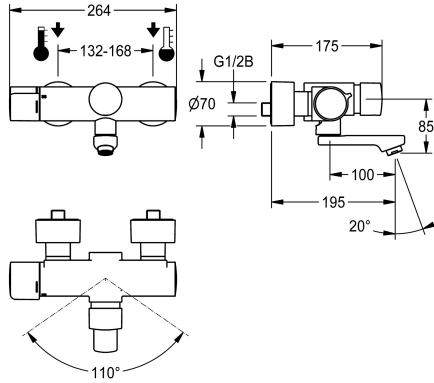

KWC F5S-Therm Itsesulkeutuva termostaattiseinähana

Modell-Linie: F5S | F5ST1102
Hanat | Itsesulkeutuvat hanat

KWC-No.

3600008676
Ulkonema 195 mm

3600008675
Ulkonema 135 mm

3600008677
Ulkonema 255 mm

Putken ulkonema

195 mm

135 mm

255 mm

NEW

Itsesulkeutuva F5S-Therm -seinähana termostaatilla, DN 15, seinäkiinnityksellä ja kääntösäteeltään rajoitettavalla juoksuputkella, pesualtaisiin. Hydraulinen, liitäntä lämpimään ja kylmään veteen. Valinnaisen hygieniayksikön ja C-moduulin liittäntämahdollisuudella automaattisen hygieniahuuhtelun suorittamiseen sekä tilastotietojen lukemiseen. Hydraulinen itsesulkeutuva keraaminen FRAMIC -toimiosa vähän huoltoa tarvitseva ja tukkeutumaton, erottava rakenne mahdollistaa virtauspaineesta riippumattoman toiminnan. Virtausaika