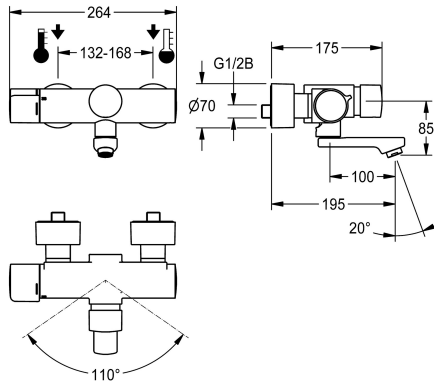

KWC F5S-Therm

Miscelatore temporizzato, termostato, a parete

Modell-Linie: F5S | F5ST1102

Rubinerie per bagni | Rubinerie temporizzate

KWC-No.

3600008676

Proiezione 195 mm

3600008675

Proiezione 135 mm

3600008677

Proiezione 255 mm

Proiezione bocca

195 mm

135 mm

255 mm

NEW

contatto con l'acqua. Durata di flusso regolabile in continuo. Termostato con impugnatura in metallo e blocco temperatura regolabile e antitorsione, con possibilità di eseguire una disinfezione termica manuale. Alloggiamento safe-touch a prova di scottature, costruzione interamente metallica, ottone cromato lucido. Regolatore del getto laminare con regolatore del flusso integrato, 6,0 l/min. Con allacciamenti regolabili e bloccabili dotati di valvole antiritorno e filtri, completamente a scomparsa grazie alle rosette da avvitare regolabili in profondità. Sporgenza 195 mm.