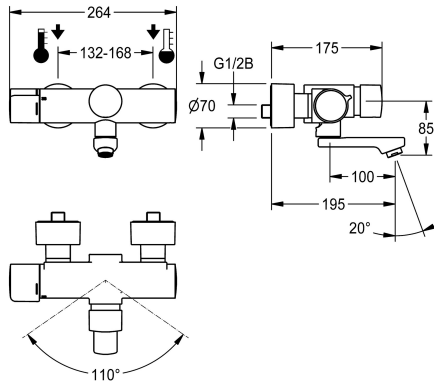

KWC F5S-Therm

Miscelatore temporizzato, termostato, a parete

Modell-Linie: F5S | F5ST1102

Rubinerie per bagni | Rubinerie temporizzate

KWC-No.

3600008676

Proiezione 195 mm

3600008675

Proiezione 135 mm

3600008677

Proiezione 255 mm

Proiezione bocca

195 mm

135 mm

255 mm

NEW

Miscelatore termostatico a parete temporizzata F5S-Therm DN 15 con bocca orientabile ad arresto, adatta per impianti di docce. A comando idraulico, da collegare all'acqua calda e fredda. Con dispositivo per unità igienica opzionale con modulo C per l'esecuzione di un flussaggio sanitario automatico e lettura dei dati statistici. Cartuccia temporizzata FRAMIC, a comando idraulico, esente da manutenzione e stagnazione, con tecnologia a dischi ceramici, automatico, a chiusura automatica, indipendente dalla pressione di flusso grazie alla sua modalità costruttiva priva di

contatto con l'acqua. Durata di flusso regolabile in continuo. Termostato con impugnatura in metallo e blocco temperatura regolabile e antitorsione, con possibilità di eseguire una disinfezione termica manuale. Alloggiamento safe-touch a prova di scottature, costruzione interamente metallica, ottone cromato lucido. Regolatore del getto laminare con regolatore del flusso integrato, 6,0 l/min. Con allacciamenti regolabili e bloccabili dotati di valvole antiritorno e filtri, completamente a scomparsa grazie alle rosette da avvitare regolabili in profondità. Sporgenza 195 mm.