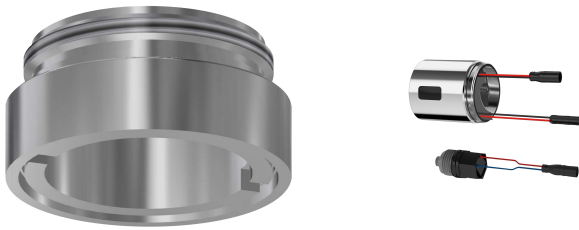

KWC F5S-Therm Zelfsluitende thermostaat-wandkraan

Modell-Linie: F5S | F5ST1102
Kranen | Zelfsluitende kranen

Type bediening	Manuele werking
Type kraan	Dienstkraan
Wateraansluiting	S-verbindingen
Accentkleur	zonder
Basiskleur	Chroom-look (glanzend)

Optionele toebehoren

Diefstalbestendige perlator

2000104778
ZTAPS0005

Hygiëne-eenheid voor compatibele KWC zelfsluitende thermostaatwandkranen

3600008376
ACST9002