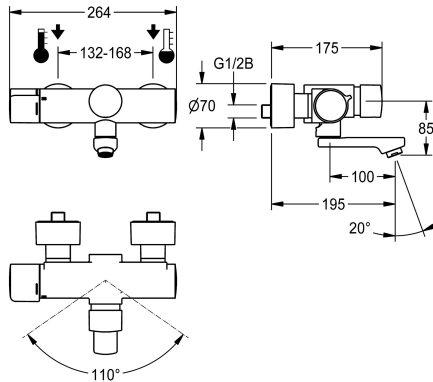

KWC F5S-Therm Zelfsluitende thermostaat-wandkraan

Modell-Linie: F5S | F5ST1102
Kranen | Zelfsluitende kranen

KWC-No.

- 3600008676**
Uitloopsprong 195 mm
- 3600008675**
Uitloopsprong 135 mm
- 3600008677**
Uitloopsprong 255 mm

Lengte uitloop

- 195 mm
- 135 mm
- 255 mm

NEW

F5S-Therm zelfsluitende thermostaatwandkraan DN 15 voor wandmontage met vergrendelbare zwenkuitloop, voor wastafels. Hydraulisch gestuurd, voor aansluiting op warm en koud water. Met inrichting voor optionele hygiënische eenheid met C-module voor de uitvoering van een automatische hygiënische spoeling en uitlezen van statistische gegevens. Zelfsluitend FRAMIC-patroon, hydraulisch gestuurd, onderhoudsarm en stagnatievrij, met keramische schijftechniek, zelfsluitend, onafhankelijk van de stromingsdruk dankzij de constructie met gescheiden kamers.

Stromingstijd traploos instelbaar. Thermostaat met metalen greep met instelbare en tegen doordraaien beveiligde temperatuuranslag, met mogelijkheid voor de uitvoering van een handmatige thermische desinfectie. Verbrandingsveilige Safe-Touch-behuizing, volledig uitgevoerd in metaal, gepolijst en verchromd messing. Laminaire straalregelaar met geïntegreerde debietregelaar 6,0 l/min. Met verstelbare en afsluitbare aansluitingen met terugslagbegrenzers en zeven, volledig afgedekt door in diepte verstelbare schroefrozetten. Uitloopsprong 195 mm.

Technical Data

A3000 open-compatibel
Drukloos
Instelbare looptijd
Werkingsprincipe
Hygiënespoeling
Diameter nominaal
Inlaat omvang
Vergrendelmechanisme
Materiaal montage
Type menging
Aftapkraan
Veiligheidsuitschakeling
Geluidsisolatie
Uitloop
Lengte uitloop
Oppervlaktebehandeling
Montageoppervlak
temperatuuranslag
Thermische desinfectie
Type montage