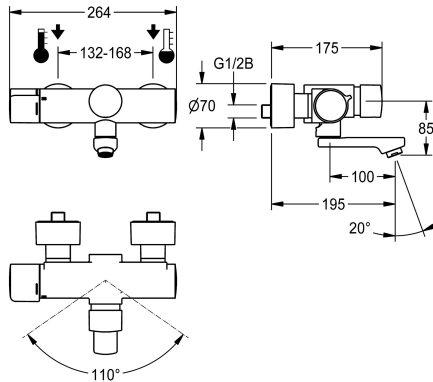

KWC F5S-Therm Zelfsluitende thermostaat-wandkraan

Modell-Linie: F5S | F5ST1102
Kranen | Zelfsluitende kranen

KWC-No.

3600008676
Uitloopsprong 195 mm

3600008675
Uitloopsprong 135 mm

3600008677
Uitloopsprong 255 mm

Lengte uitloop

195 mm

135 mm

255 mm

NEW

F5S-Therm zelfsluitende thermostaatwandkraan DN 15 voor wandmontage met vergrendelbare zwenkuitloop, voor wastafels. Hydraulisch gestuurd, voor aansluiting op warm en koud water. Met inrichting voor optionele hygiënische eenheid met C-module voor de uitvoering van een automatische hygiënische spoeling en uitlezen van statistische gegevens. Zelfsluitend FRAMIC-patroon, hydraulisch gestuurd, onderhoudsarm en stagnatievrij, met keramische schijftechniek, zelfsluitend, onafhankelijk van de stromingsdruk dankzij de constructie met gescheiden kamers.