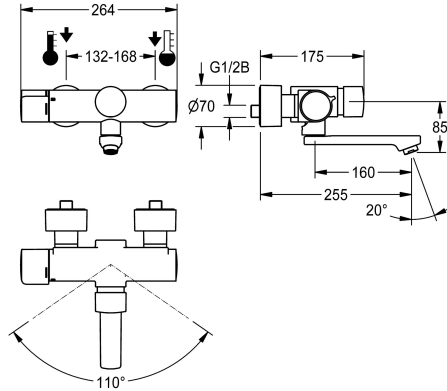

KWC F5S-Therm Selbstschluss-Thermostat-Wandbatterie

Modell-Linie: F5S | F5ST1103
Wascharmaturen | Selbstschluss-Armaturen

KWC-Nr.

3600008676
Ausladung 195 mm

3600008675
Ausladung 135 mm

3600008677
Ausladung 255 mm

Ausladung des Auslaufs

195 mm

135 mm

255 mm

NEW

F5S-Therm Selbstschluss-Thermostat-Wandbatterie DN 15 zur Aufputzmontage mit arretierbarem Schwenkauslauf, für Waschanlagen. Hydraulisch gesteuert, zum Anschluss an Warm- und Kaltwasser. Mit Vorrichtung für optionale Hygieneeinheit mit C-Modul zur Durchführung einer automatischen Hygienespülung und Auslesen von Statistikdaten. FRAMIC Selbstschlusskartusche, hydraulisch gesteuert, wartungsam und stagnationsfrei, mit Keramikscheibentechnik, selbsttätig schließend, fließdruckunabhängig durch mediengetrennte Bauart. Fließzeit

stufenlos einstellbar. Thermostat mit Metallgriff mit einstellbarem und verdrehsicherem Temperaturanschlag, mit Möglichkeit zur Durchführung einer manuellen thermischen Desinfektion. Verbrüfungssicheres Safe-Touch-Gehäuse, Ganzmetallausführung, Messing poliert verchromt. Laminarstrahlregler mit integriertem Durchflussmengenregler 6,0 l/min. Mit verstellbaren und absperrbaren Anschlüssen mit Rückflussverhinderern und Sieben, vollständig abgedeckt durch tiefenverstellbare Schraubrosetten. Ausladung 255 mm.

nein
nein
ja
hydraulisch selbstschließend
vorbereitet
DN 15
G 1/2 B
Oberteil keramisch
Messing
mit Thermostat
nein
nein
nein
schwenkbar, unten
255 mm
verchromt
poliert
ja
manuelle thermische Desinfekti
Wandmontage