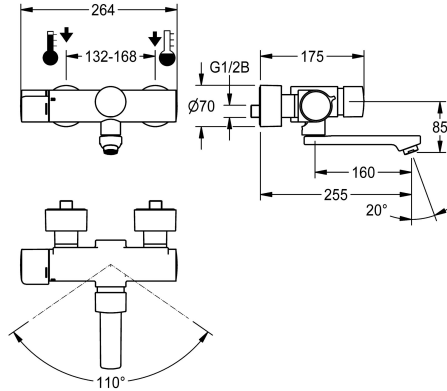

KWC F5S-Therm Selbstschluss-Thermostat-Wandbatterie

Modell-Linie: F5S | F5ST1103
Wascharmaturen | Selbstschluss-Armaturen

KWC-Nr.

3600008676
Ausladung 195 mm

3600008675
Ausladung 135 mm

3600008677
Ausladung 255 mm

Ausladung des Auslaufs

195 mm

135 mm

255 mm

NEW

F5S-Therm Selbstschluss-Thermostat-Wandbatterie DN 15 zur Aufputzmontage mit arretierbarem Schwenkauslauf, für Waschanlagen. Hydraulisch gesteuert, zum Anschluss an Warm- und Kaltwasser. Mit Vorrichtung für optionale Hygieneeinheit mit C-Modul zur Durchführung einer automatischen Hygienespülung und Auslesen von Statistikdaten. FRAMIC Selbstschlusskartusche, hydraulisch gesteuert, wartungsam und stagnationsfrei, mit Keramikscheibentechnik, selbsttätig schließend, fließdruckunabhängig durch mediengetrennte Bauart. Fließzeit

stufenlos einstellbar. Thermostat mit Metallgriff mit einstellbarem und verdrehsicherem Temperaturanschlag, mit Möglichkeit zur Durchführung einer manuellen thermischen Desinfektion. Verbrüfungssicheres Safe-Touch-Gehäuse, Ganzmetallausführung, Messing poliert verchromt. Laminarstrahlregler mit integriertem Durchflussmengenregler 6,0 l/min. Mit verstellbaren und absperrbaren Anschlüssen mit Rückflussverhinderern und Sieben, vollständig abgedeckt durch tiefenverstellbare Schraubrosetten. Ausladung 255 mm.

nein
nein
ja
hydraulisch selbstschließend
vorbereitet
DN 15
G 1/2 B
Oberteil keramisch
Messing
mit Thermostat
nein
nein
nein
schwenkbar, unten
255 mm
verchromt
poliert
ja
manuelle thermische Desinfektion
Wandmontage