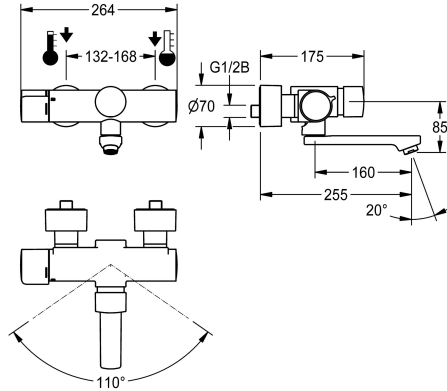

KWC F5S-Therm

Grifo mural de termostato con cierre automático

Modell-Linie: F5S | F5ST1103

Griferías de lavabo | Grifos temporizados

KWC-No.

3600008676

Longitud 195 mm

3600008675

Longitud 135 mm

3600008677

Longitud de 255 mm

Vaciado del desagüe

195 mm

135 mm

255 mm

NEW

F5S-Therm Grifo mural de termostato con cierre automático DN 15 para instalación en superficie con salida orientable y bloqueable, para instalaciones de lavabo. Con control hidráulico, para conexión al agua caliente y fría. Con dispositivo para unidad higiénica opcional con módulo C para realizar una descarga higiénica automática y leer datos estadísticos. Cartucho de cierre automático FRAMIC, con control hidráulico, sin mantenimiento y sin estancamiento, con tecnología de discos de cerámica, con cierre automático, independiente de la presión de flujo, gracias a su diseño de separación de medios. Duración de flujo ajustable de

forma continua. Termostato con mango de metal con tope de temperatura ajustable y con protección antigiro, con la posibilidad de realizar una desinfección térmica manual. Carcasa Safe-Touch, con protección antiquemaduras, versión totalmente metálica, en latón cromado y de alto brillo. Regulador de chorro laminar con regulador de caudal integrado de 6,0 l/min. Con conexiones ajustables y bloqueables con válvulas de retención y filtros, completamente ocultos por medio de rosetas atornillables con ajuste de profundidad. Longitud de 255 mm.