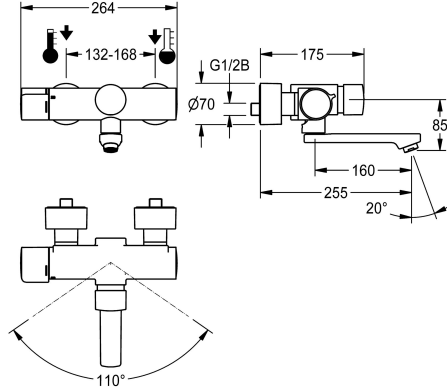

KWC F5S-Therm Itsesulkeutuva termostaattiseinähana

Modell-Linie: F5S | F5ST1103
Hanat | Itsesulkeutuvat hanat

KWC-No.

3600008676
Ulkonema 195 mm

3600008675
Ulkonema 135 mm

3600008677
Ulkonema 255 mm

Putken ulkonema

195 mm

135 mm

255 mm

NEW

Itsesulkeutuva F5S-Therm -seinähana termostaatilla, DN 15, seinäkiinnityksellä ja kääntösaiteella rajoitettavalla juoksuputkella, pesualtaisiin. Hydraulinen, liitäntä lämpimään ja kylmään veteen. Valinnaisen hygieniayksikön ja C-moduulin liittäntämahdollisuudella automaattisen hygienihuuhdelun suorittamiseen sekä tilastotietojen lukemiseen. Hydraulinen itsesulkeutuva keraaminen FRAMIC -toimiosa vähän huoltoa tarvitseva ja tukkeutumaton, erottava rakenne mahdollistaa virtauspaineesta riippumattoman toiminnan. Virtausaika