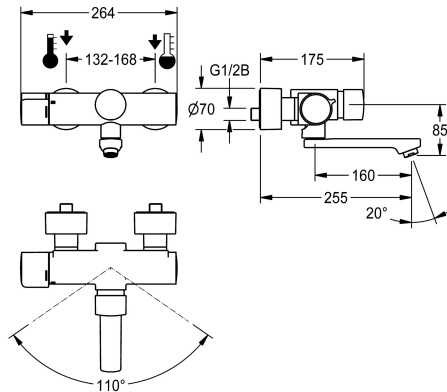

### KWC-No.

**3600008676**

Proiezione 195 mm

**3600008675**

Proiezione 135 mm

**3600008677**

Proiezione 255 mm

### Proiezione bocca

195 mm

135 mm

255 mm

NEW

Miscelatore termostatico a parete temporizzata F5S-Therm DN 15 con bocca orientabile ad arresto, adatta per impianti di docce. A comando idraulico, da collegare all'acqua calda e fredda. Con dispositivo per unità igienica opzionale con modulo C per l'esecuzione di un flussaggio sanitario automatico e lettura dei dati statistici. Cartuccia temporizzata FRAMIC, a comando idraulico, esente da manutenzione e stagnazione, con tecnologia a dischi ceramici, automatico, a chiusura automatica, indipendente dalla pressione di flusso grazie alla sua modalità costruttiva priva di

contatto con l'acqua. Durata di flusso regolabile in continuo. Termostato con impugnatura in metallo e blocco temperatura regolabile e antitorsione, con possibilità di eseguire una disinfezione termica manuale. Alloggiamento safe-touch a prova di scottature, costruzione interamente metallica, ottone cromato lucido. Regolatore del getto laminare con regolatore del flusso integrato, 6,0 l/min. Con allacciamenti regolabili e bloccabili dotati di valvole antiritorno e filtri, completamente a scomparsa grazie alle rosette da avvitare regolabili in profondità. Sporgenza 255 mm.