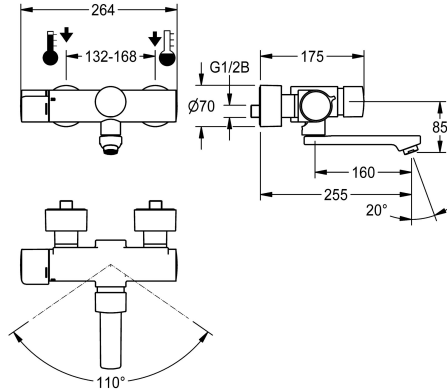

### KWC-No.

**3600008676**

Proiezione 195 mm

**3600008675**

Proiezione 135 mm

**3600008677**

Proiezione 255 mm

### Proiezione bocca

195 mm

135 mm

255 mm

NEW

Miscelatore termostatico a parete temporizzata F5S-Therm DN 15 con bocca orientabile ad arresto, adatta per impianti di docce. A comando idraulico, da collegare all'acqua calda e fredda. Con dispositivo per unità igienica opzionale con modulo C per l'esecuzione di un flussaggio sanitario automatico e lettura dei dati statistici. Cartuccia temporizzata FRAMIC, a comando idraulico, esente da manutenzione e stagnazione, con tecnologia a dischi ceramici, automatico, a chiusura automatica, indipendente dalla pressione di flusso grazie alla sua modalità costruttiva priva di

contatto con l'acqua. Durata di flusso regolabile in continuo. Termostato con impugnatura in metallo e blocco temperatura regolabile e antitorsione, con possibilità di eseguire una disinfezione termica manuale. Alloggiamento safe-touch a prova di scottature, costruzione interamente metallica, ottone cromato lucido. Regolatore del getto laminare con regolatore del flusso integrato, 6,0 l/min. Con allacciamenti regolabili e bloccabili dotati di valvole antiritorno e filtri, completamente a scomparsa grazie alle rosette da avvitare regolabili in profondità. Sporgenza 255 mm.