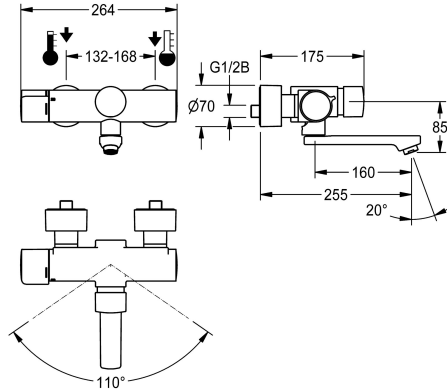

KWC F5S-Therm Zelfsluitende thermostaat-wandkraan

Modell-Linie: F5S | F5ST1103
Kranen | Zelfsluitende kranen

KWC-No.

- 3600008676**
Uitloopsprong 195 mm

- 3600008675**
Uitloopsprong 135 mm

- 3600008677**
Uitloopsprong 255 mm

Lengte uitloop

- 195 mm

- 135 mm

- 255 mm

NEW

F5S-Therm zelfsluitende thermostaatwandkraan DN 15 voor wandmontage met vergrendelbare zwenkuitloop, voor wastafels. Hydraulisch gestuurd, voor aansluiting op warm en koud water. Met inrichting voor optionele hygiënische eenheid met C-module voor de uitvoering van een automatische hygiënische spoeling en uitlezen van statistische gegevens. Zelfsluitend FRAMIC-patroon, hydraulisch gestuurd, onderhoudsarm en stagnatievrij, met keramische schijftechniek, zelfsluitend, onafhankelijk van de stromingsdruk dankzij de constructie met gescheiden kamers.

Stromingstijd traploos instelbaar. Thermostaat met metalen greep met instelbare en tegen doordraaien beveiligde temperatuuranslag, met mogelijkheid voor de uitvoering van een handmatige thermische desinfectie. Verbrandingsveilige Safe-Touch-behuizing, volledig uitgevoerd in metaal, gepolijst en verchroomd messing. Laminaire straalregelaar met geïntegreerde debietregelaar 6,0 l/min. Met verstelbare en afsluitbare aansluitingen met terugslagbegrenzers en zeven, volledig afgedekt door in diepte verstelbare schroefrozetten. Uitloopsprong 255 mm.

Technical Data

A3000 open-compatibel
Drukloos
Instelbare looptijd
Werkingsprincipe
Hygiënespoeling
Diameter nominaal
Inlaat omvang
Vergrendelmechanisme
Materiaal montage
Type menging
Aftapkraan
Veiligheidsuitschakeling
Geluidsisolatie
Uitloop
Lengte uitloop
Oppervlaktebehandeling
Montageoppervlak
temperatuuranslag
Thermische desinfectie
Type montage