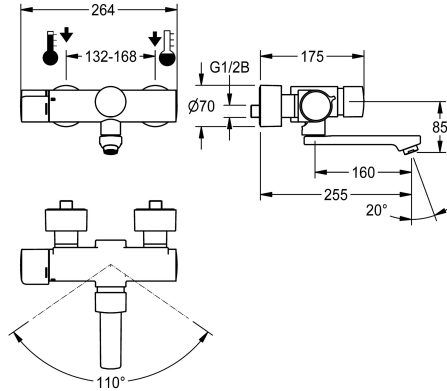

KWC F5S-Therm Zelfsluitende thermostaat-wandkraan

Modell-Linie: F5S | F5ST1103
Kranen | Zelfsluitende kranen

KWC-No.

- 3600008676**
Uitloopsprong 195 mm

- 3600008675**
Uitloopsprong 135 mm

- 3600008677**
Uitloopsprong 255 mm

Langte uitloop

- 195 mm

- 135 mm

- 255 mm

NEW

F5S-Therm zelfsluitende thermostaatwandkraan DN 15 voor wandmontage met vergrendelbare zwenkuitloop, voor wastafels. Hydraulisch gestuurd, voor aansluiting op warm en koud water. Met inrichting voor optionele hygiënische eenheid met C-module voor de uitvoering van een automatische hygiënische spoeling en uitlezen van statistische gegevens. Zelfsluitend FRAMIC-patroon, hydraulisch gestuurd, onderhoudsarm en stagnatievrij, met keramische schijftechniek, zelfsluitend, onafhankelijk van de stromingsdruk dankzij de constructie met gescheiden kamers.

Stromingstijd traploos instelbaar. Thermostaat met metalen greep met instelbare en tegen doordraaien beveiligde temperatuuranslag, met mogelijkheid voor de uitvoering van een handmatige thermische desinfectie. Verbrandingsveilige Safe-Touch-behuizing, volledig uitgevoerd in metaal, gepolijst en verchroomd messing. Laminaire straalregelaar met geïntegreerde debietregelaar 6,0 l/min. Met verstelbare en afsluitbare aansluitingen met terugslagbegrenzers en zeven, volledig afgedekt door in diepte verstelbare schroefrozetten. Uitloopsprong 255 mm.

Technical Data

A3000 open-compatibel
Drukloos
Instelbare looptijd
Werkingsprincipe
Hygiënespoeling
Diameter nominaal
Inlaat omvang
Vergrendelmechanisme
Materiaal montage
Type menging
Aftapkraan
Veiligheidsuitschakeling
Geluidsisolatie
Uitloop
Langte uitloop
Oppervlaktebehandeling
Montageoppervlak
temperatuuranslag
Thermische desinfectie
Type montage