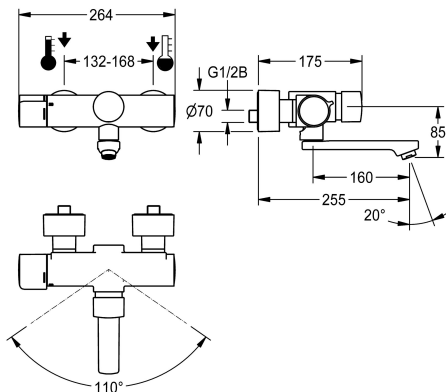

### KWC-No.

**3600008676**

Wysięg 195 mm

**3600008675**

Wysięg 135 mm

**3600008677**

Wysięg 255 mm

### Długość wylewki

195 mm

135 mm

255 mm

NEW

F5S-Therm Samozamykająca termostaticzna bateria ścienna DN 15 do montażu natynkowego z blokowaną obrotową wylewką, do umywalk. Sterowana hydraulicznie, podłączenie do ciepłej i zimnej wody. Z możliwością podłączenia opcjonalnego podzespołu higienicznego z modułem C do przeprowadzania automatycznego płukania higienicznego i odczytu danych statystycznych. Głowica samozamykająca FRAMIC, sterowana hydraulicznie, niemal bezobsługowa i niepowodująca stagnacji wody, z tarczami ceramicznymi, zamykająca się samoczynnie, dzięki konstrukcji zapewniającej oddzielenie mediów działająca niezależnie od

ciśnienia przepływu. Czas wypływu regulowany bezstopniowo. Termostat z uchwytem metalowym z regulowanym ogranicznikiem temperatury zabezpieczonym przed przekreśleniem, możliwość przeprowadzania ręcznej dezynfekcji termicznej. Obudowa Safe Touch zabezpieczona przed poparzeniem, całość wykonana z metalu, korpus mosiężny polerowany, powłoka chromowana. Regulator przepływu wody ze zintegrowanym regulatorem natężenia przepływu 6,0 l/min. Z regulowanymi i zamykanymi złączkami z zaworami zwrotnymi i sitkami, zasłoniętymi w całości przez przykręcane rozety z regulacją głębokości. Wysięg 255 mm.