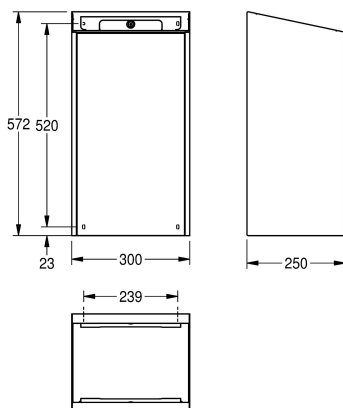

KWC EXOS.

Odpadkový koš k montáži na omítku

Modell-Linie: EXOS | EXO605B | 3600008763 | EAN/GTIN: 7612987159331

Doplňky | Odpadkové koše

Číslo položky

3600008760
Front stainless steel

3600008763
čelní panel z černého tvrzeného bezpečnostního skla

3600008790
čelní panel z bílého tvrzeného bezpečnostního skla

Akzentfarbe

Edelstahl

schwarz

weiss

EXOS Odpadkový koš k montáži na omítku, chromniklová ocel, povrch hedvábně matný, čelní panel z černého tvrzeného bezpečnostního skla, tloušťka materiálu 1,2 mm, cylindrická vložka s klíčem, objem cca 30 litrů, integrovaný držák pytle, včetně

upevňovacího materiálu.

Rozměry 300 x 572 x 250 mm (š x v x h)

Technické údaje

Sackhalterung

ja

Füllvolumen

30 Liter

Klappe

1.2 mm

Gesamttiefe

250 mm

Gesamthöhe

573 mm

Gesamtbreite

300 mm

Art der Befestigung